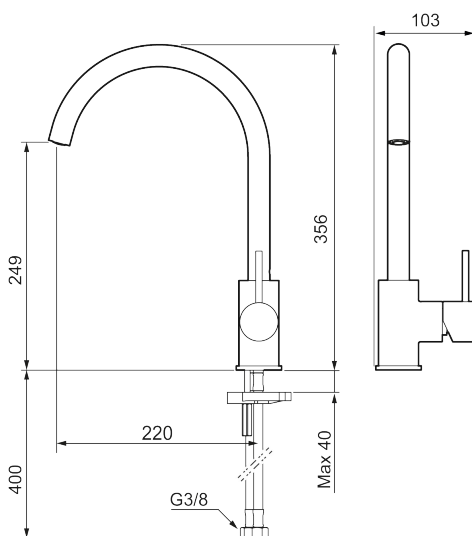

272101.12CA

VVS:

705905211

Flow 3 bar: 6,0

l/m

Beskrivelse: Matsort

Unikke egenskaber

Tilbageløbssikring

- Til køkkenvask.
- ESS (Energy Saving System).
- Med høj svingtud 60°, 85°, 110° eller 360°.
- 220 mm fremspring.
- Keramisk kartusche.
- Indbygget temperatur- og flowbegrænser.
- Flexible tilslutningsslanger.
- Hulmål Ø34-37 mm.