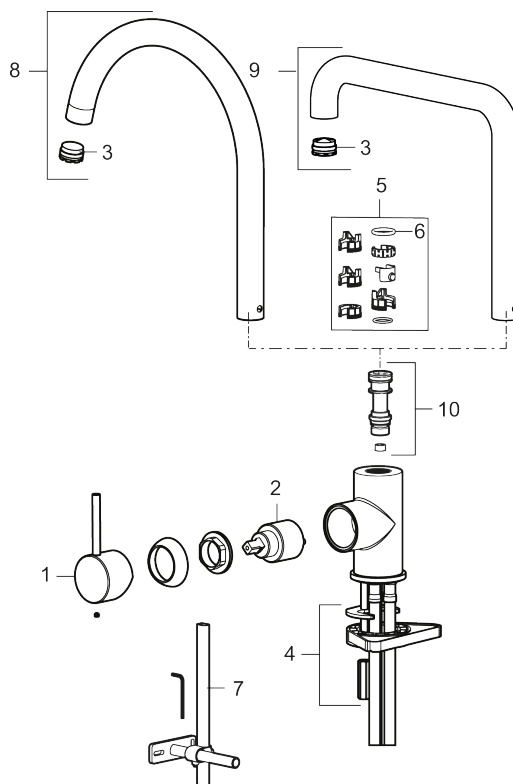

- Til køkkenvask.
- ESS (Energy Saving System).
- Med høj svingtud 60°, 85°, 110° eller 360°.
- 220 mm fremspring.
- Keramisk kartusche.
- Indbygget temperatur- og flowbegrænser.
- Flexible tilslutningsslanger.
- Hulmål Ø34-37 mm.

VVS: 705905211

272101.12CA

Reservedelsliste

NR.	ART.NO	BESKRIVELSE
1	409700.AE	Greb komplet, krom
1	409700.12AE	Greb komplet, matsort
1	409700.22AE	Greb komplet, mathvid
1	409700.44AE	Greb komplet, matgrå
1	409700.60AE	Greb komplet, poleret messing PVD
1	409700.62AE	Greb komplet, børstet messing PVD