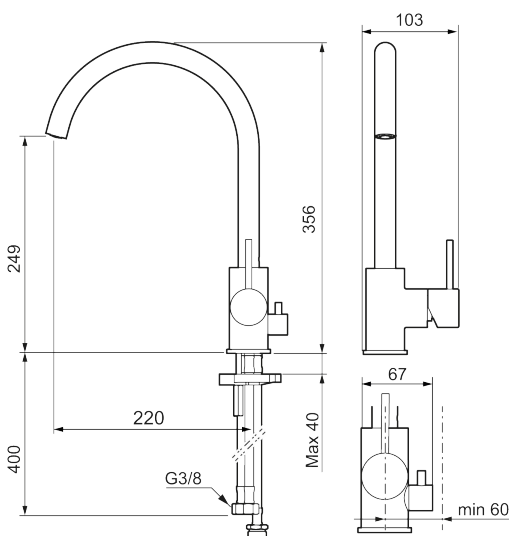

Utförande: Mattvit, med diskmaskinsavstängning

Unika egenskaper

Skyddsmodul **AA**

- Keramisk tätning
- Omställbar flödesbegränsning och temperaturspär
- Flexibla anslutningsrör i metallomspunnen Soft PEX[®], lekande G3/8
- Svängbar pip 60°, 85°, 110° eller 360°
- Med diskmaskinsavstängning, KV ej omställbar till VV
- Hålmått Ø34-37 mm