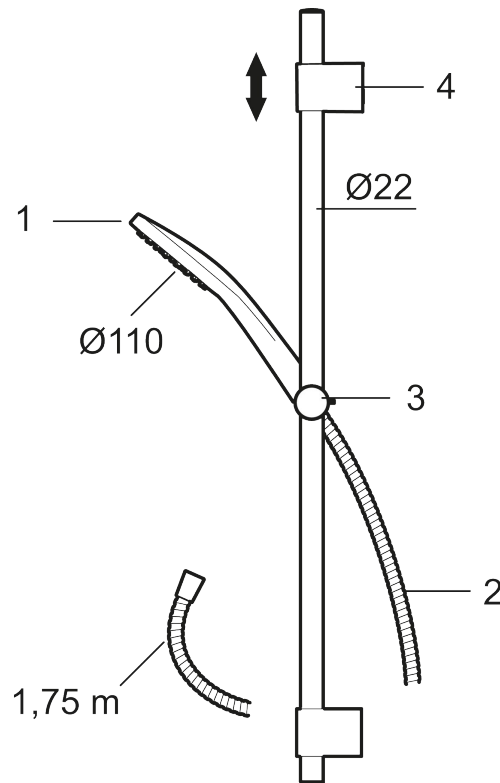

MORA LYNX dusjgarnityr

Stilrent dusjsett med tidløs design, høy ytelse og trendy krommet eller matt sort overflate. Smelter naturlig inn i ditt interiør og er veldig praktisk i bruk.

Art.no.: 341300 NRF-nummer: 1385615 Flow 3 bar: 7,6 l/m
Utførende: Krom

- Metallslange 1,75 m, PVC/BPA-fri innerslange
- Med justerbare veggfester for bruk av eksisterende skruehull
- Med antikalksystem "Easy Clean"
- Lead Free (blyfri)

Unike funksjoner

PRODUKTBESKRIVNING

MORA LYNX dusjgarnityr

Stilrent dusjsett med tidløs design, høy ytelse og trendy krommet eller matt sort overflate. Smelter naturlig inn i ditt interiør og er veldig praktisk i bruk.

Art.no.: 341300

NRF-nummer: 1385615

Reservedelsliste

NR.	ART. NO.	NRF-NUMMER	BESKRIVELSE
1	S600238		Hånddusj, krom
1	S600238.12		Hånddusj, matt sort
2	S600109	4304992	Dusjslange, 1,75 m, krom
2	S600109.12		Dusjslange 1,75 m, matt sort
3	S600246		Hånddusjholder/glider Ø22, krom
3	S600246.12		Hånddusjholder/glider Ø22, matt sort
4	S600266	8239702	Dusjrørklammer, krom, 2 stk
4	S600266.12	8239703	Dusjrørklammer, krom, 2 stk