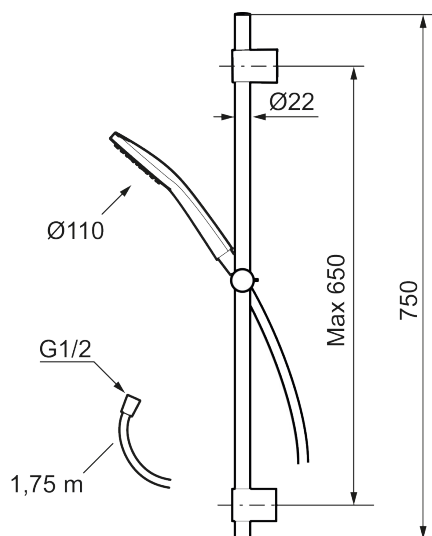

MORA LYNX dusjgarnityr

Stilrent dusjsett med tidløs design, høy ytelse og trendy krommet eller matt sort overflate. Smelter naturlig inn i ditt interiør og er veldig praktisk i bruk.

Art.no.: 341300 NRF-nummer: 1385615 Flow 3 bar: 7,6 l/m
Utførende: Krom

- Metallslange 1,75 m, PVC/BPA-fri innerslange
- Med justerbare veggfester for bruk av eksisterende skruehull
- Med antikalksystem "Easy Clean"
- Lead Free (blyfri)

Unike funksjoner

PRODUKTBESKRIVNING

MORA LYNX dusjgarnityr

Stilrent dusjsett med tidløs design, høy ytelse og trendy krommet eller matt sort overflate. Smelter naturlig inn i ditt interiør og er veldig praktisk i bruk.

Art.no.: 341300

NRF-nummer: 1385615

Reservedelsliste

NR.	ART. NO.	NRF-NUMMER	BESKRIVELSE
1	S600238		Hånddusj, krom
1	S600238.12		Hånddusj, matt sort
2	S600109	4304992	Dusjslange, 1,75 m, krom
2	S600109.12		Dusjslange 1,75 m, matt sort
3	S600246		Hånddusjholder/glider Ø22, krom
3	S600246.12		Hånddusjholder/glider Ø22, matt sort
4	S600266	8239702	Dusjrørklammer, krom, 2 stk
4	S600266.12	8239703	Dusjrørklammer, krom, 2 stk