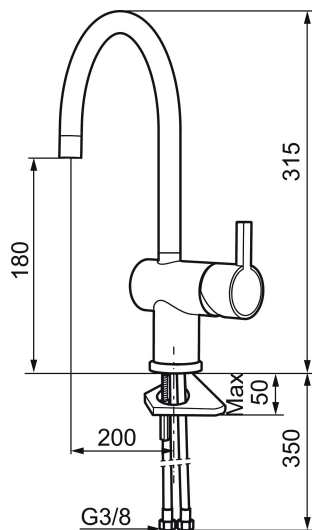

Ainutlaatuiset ominaisuudet

Mora Rexx K5 black keittiöhana

Mora Rexx on skandinaavista muotoilua ja toimivuutta parhaimmillaan. Minimalistinen sarja, jossa tärkeintä on yksinkertaisuus. Sarjan innovatiivisuus on sen tarkkuudessa. Kun traditio ja käsityö lyövät kättä modernien valmistusmenetelmien ja innoittavan muotoilun kanssa, on tuloksena Mora Rexx. Mora Rexx on sisäänrakennettua älykästä toimivuutta tarjoava kaunis keittiöhana.

Tuote-nro: 707100.11 LVI: 6261258 Flow 3 bar: 7,6 l/m

Kuvaus: Musta PVD

- ESS-energiansäästötoiminto
- Keraaminen säätöosa
- Vesimäärän ja lämpötilan esisäätö
- Eco-poresuutin
- Joustavat Soft PEX[®]- liitosletkut 3/8" liitosmutterilla
- Juoksuputken rajoitus valittavissa 60° tai 120°
- Asennusreikä Ø32-35 mm
- Ääniluokka 1