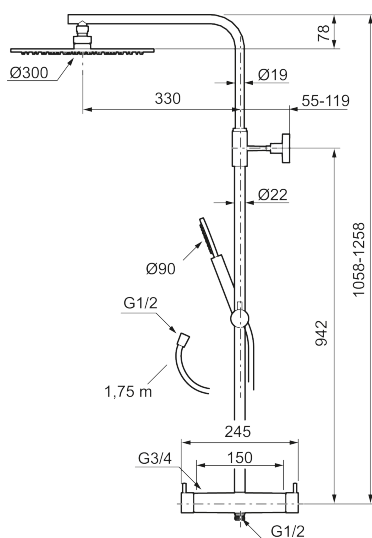

MORA INXX II shower system kit

Med en holdbar mattsort nyanse forener INXX II klassisk design med høy ytelse og tilbyr en jevn temperatur, høy komfort og et sterkt vern mot skålding. Takdusjens store, tynne taksil gjør at dusjen passer like bra i et baderom med sterk karakter og effektfulle former som i et stilrent baderom skapt for avkoblede stunder. Blandebatteriet er testet og godkjent ut fra gjeldende byggeregler og det er energieffektivt, noe som innebærer at man får et lavere vann- og energiforbruk uten å gi avkall på komforten. INXX II er serien som tilbyr en vannopplevelse i verdensklasse.

Om serien

INXX II er en elegant og tidløs serie i en palett av nøyte utvalgte nyanser. Kombinasjonen av høy kvalitet, stilren design og herlig komfort gjør den til den ultimate serien.

Art.no.: 271900.12 NRF-nummer: 4290495 Flow 3 bar: 11,3 l/m

Utførende: Mattsort

Unike funksjoner

- Sikkerhetsbatteri med takdusj
- Trykk- og termostatstyrt
- Eco mengdeknapp
- Sperreknapp 38°C
- Med keramisk reversibel overdel
- Med tilbakeslagsventiler etter standard EN 1717
- Med antikalksystem "Easy Clean"
- Hånddusj 7,5 l/min og takdusj 11 l/min
- Metallslange 1,75 m, PVC/BPA-fri innerslange
- Justerbar stang
- OBS! Dekkskiver og anslutningskupper bestilles separat