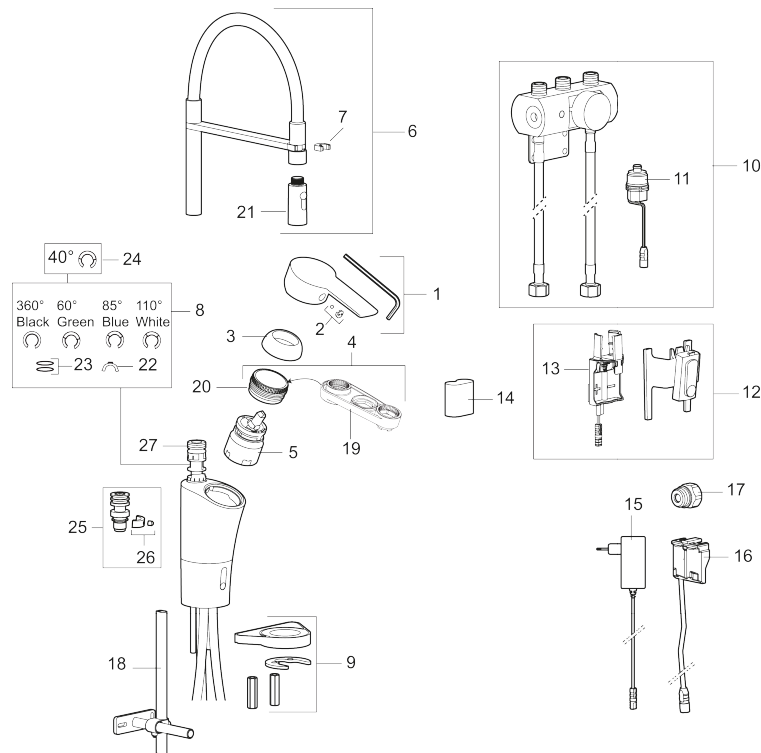

MORA CERA duo miniprofi kjøkkenbatteri

Art.no.: 242402 NRF-nummer: 4290248 Flow 3 bar: 9,1 l/m

Utførende: Krom, batteridrift, inkl. batteri

- Sensorstyrt for håndvask og avskylling
- Mykstengende
- ESS (Energisparessystem)
- Vannmengdebegrenser og temperatursperre
- Mora Eco vannbesparende strålesamler
- Svingbar tut sperre 60°, 85°, 110° eller 360° (sperreringer for 60° eller 110° inkludert)
- 2-strålig ,konsentrert strålebilde og hånddusj
- Tappetidbegrensning hindrer oversvømming
- Avstengning av vannmengde i 5 min. via sensor (anvendes f. eks. ved rengjøring)
- Lavt strømforbruk - lang livslengde
- IP klasse sensor, IP67
- Med tilbakeslagsventiler etter standard EN 1717

Innstillinger:

- Programmerbar deteksjonavstand
- Velgbar tappetid

PRODUKTBESKRIVNING

MORA CERA duo miniprofi kjøkkenbatteri

Art.no.: 242402

NRF-nummer: 4290248

Reservedelsliste

NR.	ART. NO.	NRF-NUMMER	BESKRIVELSE
1	409600.AE		Spak, komplett
2	409392.AE	4294123	Merkeplugg og skrue
3	409391.AE	4294122	Dekkhylse, krom
4	409393.AE	4294124	Innsatsmutter inkl serviceverktøy
5	S600273	4303851	Innsats kaldstart med serviceverktøy (grønn ring)
6	S600059	4305258	Komplett overbygg med håndduj, krom
7	S600061		Tutfeste
8	S600299		Pakningssett med sperreringer
9	S600159		Monteringstilbehør for kjøkkenbatteri
10	S600327		Blandeventil
11	S600277	4304781	Magnetventil
12	S600166		Sensor
13	S600325		Batteriholder
14	S600135	4304795	Batteri 6V

NR.	ART. NO.	NRF-NUMMER	BESKRIVELSE
15	S600129	4304785	Transformator 12V
16	S600131	4304789	AC adapter
17	S600141		Overgang fra blandeventil til avstengning
18	S600308		Stabiliseringssats
19	S600298		Serviceverktøy
20	439060.AE		Innsatsmutter
21	S600060		Tostrålig hånddusj
22	309519.AE		Sperrebrikke, 2 pakk (sort/grå)
23	708843.AE		O-ring (15,54 x 2,62), 2 stk
24	209543.AE		Sperrering 40°
25	109016.AE		Tutnippel for fast tut, komplett
26	139595.AE		Stoppskrue med sperresegment
27	S600018		Tutnippel, komplett