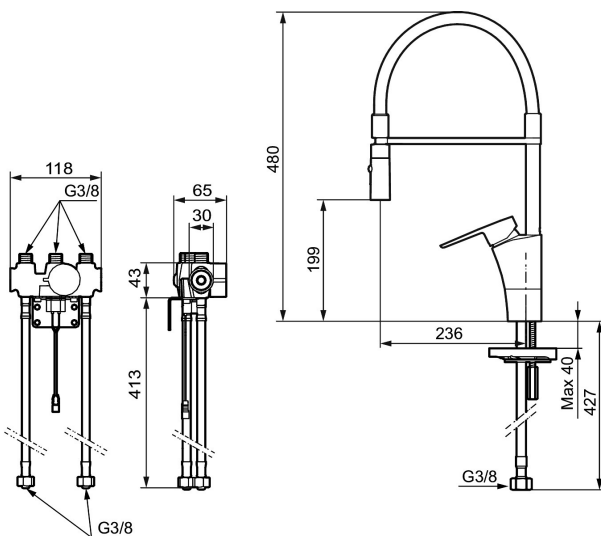

MORA CERA duo miniprofi kjøkkenbatteri

Art.no.: 242402 NRF-nummer: 4290248 Flow 3 bar: 9,1 l/m

Utførende: Krom, batteridrift, inkl. batteri

- Sensorstyrt for håndvask og avskylling
- Mykstengende
- ESS (Energisparessystem)
- Vannmengdebegrenser og temperatursperre
- Mora Eco vannbesparende strålesamler
- Svingbar tut sperre 60°, 85°, 110° eller 360° (sperreringer for 60° eller 110° inkludert)
- 2-strålig ,konsentrert strålebilde og hånddusj
- Tappetidbegrensning hindrer oversvømming
- Avstengning av vannmengde i 5 min. via sensor (anvendes f. eks. ved rengjøring)
- Lavt strømforbruk - lang livslengde
- IP klasse sensor, IP67
- Med tilbakeslagsventiler etter standard EN 1717

Unike funksjoner

Tilbakeslagssikring

Installasjon:

- Enkel installasjon og service
- Tilpasses for batteridrift 6V eller nettdrift 12V AC/DC
- Ved nettdrift bruk adaptersetts MA S600147
- Automatisk justering av sensoravstand
- Fleksible Soft PEX®-rør med 3/8" mutter
- For hull i benk Ø34-37 mm

Innstillinger:

- Programmerbar deteksjonavstand
- Velgbar tappetid

PRODUKTBESKRIVNING

MORA CERA duo miniprofi kjøkkenbatteri

Art.no.: 242402

NRF-nummer: 4290248

Reservedelsliste

NR.	ART. NO.	NRF-NUMMER	BESKRIVELSE
1	409600.AE		Spak, komplett
2	409392.AE	4294123	Merkeplugg og skrue
3	409391.AE	4294122	Dekkhylse, krom
4	409393.AE	4294124	Innsatsmutter inkl serviceverktøy
5	S600273	4303851	Innsats kaldstart med serviceverktøy (grønn ring)
6	S600059	4305258	Komplett overbygg med håndduj, krom
7	S600061		Tutfeste
8	S600299		Pakningssett med sperreringer
9	S600159		Monteringstilbehør for kjøkkenbatteri
10	S600327		Blandeventil
11	S600277	4304781	Magnetventil
12	S600166		Sensor
13	S600325		Batteriholder
14	S600135	4304795	Batteri 6V