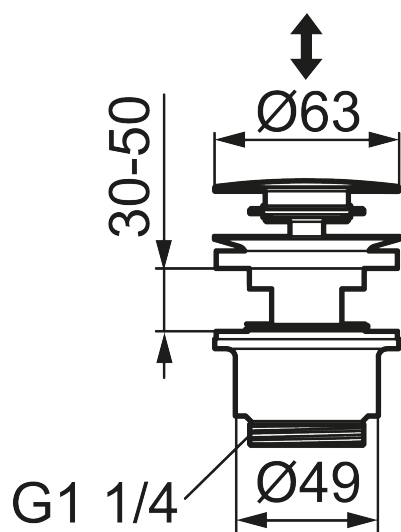

Unieke karaktereigenschappen

Klikwaste

Artikelnummer: S600142.16

Omschrijving: Champagne PVD

- Met overloop
- Montagediepte onder de wasbak: 39 mm