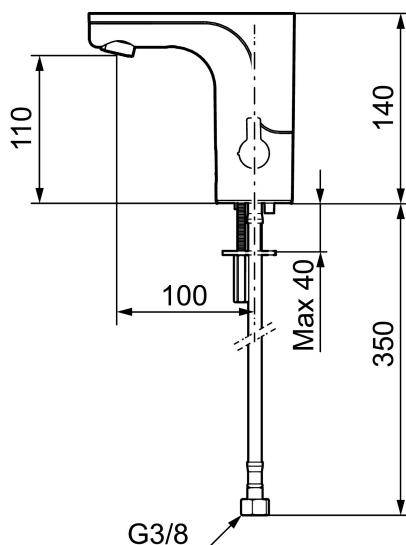

## MORA MMIX tronic, wastafelkraan met hygiënische spoeling, batterij uitvoering

**Artikelnummer:** 720080.LD1 **Flow 3 bar:** 1,7 l/m

**Omschrijving:** Chrom, batterij uitvoering (incl. Batterij), 1,7 l/min bij 200–600 kPa