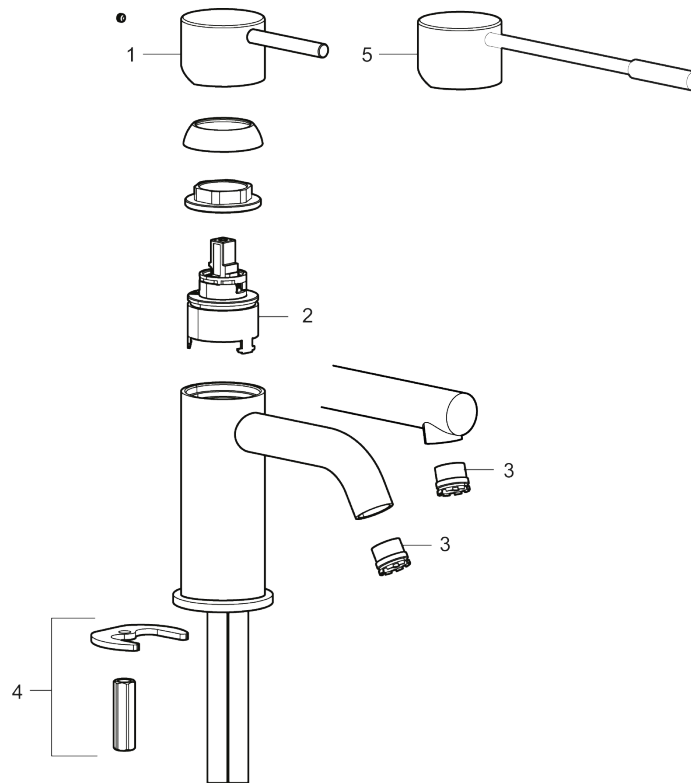

MORA INXX II soft, small

Artikel-nummer: 273001.12LD3 Flow 3 bar: 3,0 l/m

Beskrivelse: Matsort, LEED/BREEAM-tilpasset

- Til håndvask.
- 106 mm fremspring.
- Keramisk tætning.
- Indbygget temperatur- og flowbegrænser.
- Flexible tilslutningslanger.
- Hulmål Ø34-37 mm.

Unikke egenskaber

Tilbageløbssikring

PRODUKTBESKRIVELSE

MORA INXX II soft, small

Artikel-nummer:
273001.12LD3

Reservedelsliste

NR.	ART.NO	WS	BESKRIVELSE
1	409701.AE		Greb, komplet, krom
1	409701.12AE		Greb, komplet, matsort
1	409701.22AE		Greb, komplet, mathvid
1	409701.44AE		Greb, komplet, matgrå
1	409701.60AE		Greb, komplet, poleret messing PVD
1	409701.62AE		Greb, komplet, børstet messing PVD
2	409703.AE		Keramisk indstats
3	409706.AE		Strålsamler M16,5 udv., 5 l/min ved 2–6 bar
3	S600227		
4	209518.AE	745148620	Monteringssæt til håndvaskarmatur
5	409708.AE	745146404	Handicapvenligt greb, L=172, krom
5	409708.12AE	745146411	Handicapvenligt greb, L=172, matsort
5	409708.22AE	745146410	Handicapvenligt greb, L=172, mathvid
5	409708.44AE	745146412	Handicapvenligt greb, L=172, matgrå
5	409708.60AE	745146485	Handicapvenligt greb, L=172, poleret messing PVD

NR.	ART.NO	VVS	BESKRIVELSE
5	409708.62AE	745146487	Handicapvenligt greb, L=172, børstet messing PVD