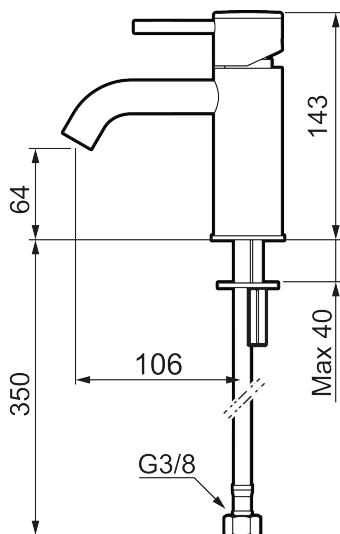

MORA INXX II soft, small

Artikel-nummer: 273001.12LD3 Flow 3 bar: 3,0 l/m

Beskrivelse: Matsort, LEED/BREEAM-tilpasset

- Til håndvask.
- 106 mm fremspring.
- Keramisk tætning.
- Indbygget temperatur- og flowbegrænser.
- Flexible tilslutningslanger.
- Hulmål Ø34-37 mm.

Unikke egenskaber

Tilbageløbssikring

PRODUKTBESKRIVELSE

MORA INXX II soft, small

Artikel-nummer:
273001.12LD3

Reservedelsliste

NR.	ART.NO	WS	BESKRIVELSE
1	409701.AE		Greb, komplet, krom
1	409701.12AE		Greb, komplet, matsort
1	409701.22AE		Greb, komplet, mathvid
1	409701.44AE		Greb, komplet, matgrå
1	409701.60AE		Greb, komplet, poleret messing PVD
1	409701.62AE		Greb, komplet, børstet messing PVD
2	409703.AE		Keramisk indstats
3	409706.AE		Strålsamler M16,5 udv., 5 l/min ved 2–6 bar
3	S600227		
4	209518.AE	745148620	Monteringssæt til håndvaskarmatur
5	409708.AE	745146404	Handicapvenligt greb, L=172, krom
5	409708.12AE	745146411	Handicapvenligt greb, L=172, matsort
5	409708.22AE	745146410	Handicapvenligt greb, L=172, mathvid
5	409708.44AE	745146412	Handicapvenligt greb, L=172, matgrå
5	409708.60AE	745146485	Handicapvenligt greb, L=172, poleret messing PVD

NR.	ART.NO	VVS	BESKRIVELSE
5	409708.62AE	745146487	Handicapvenligt greb, L=172, børstet messing PVD