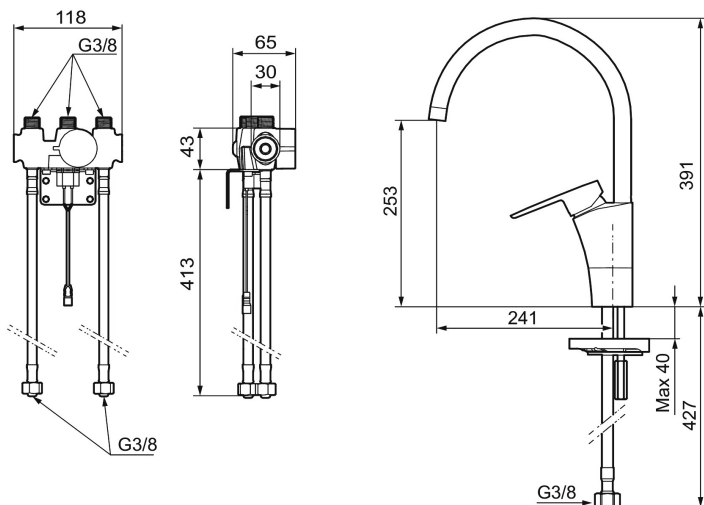

## Mora Cera Duo keittiöhana

Mora Cera Duo on yhdistelmä perinteistä keittiöhanaa ja elektronista hanaa. Vipua käytettäessä se toimii kuten mikä tahansa tavallinen keittiöhana. Kun taas pidät käsiäsi sensorin edessä, saat aktivoitua kosketusvapaan toiminnon. Tällöin huuhtelu on ajastettu ja virtaama rajoitettu.