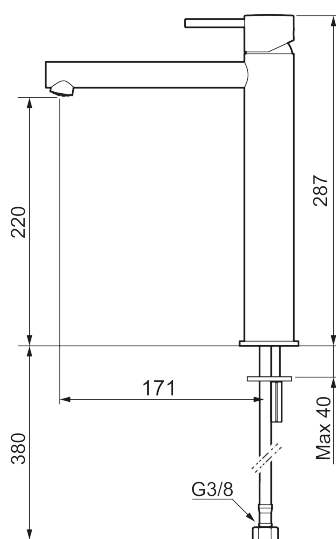

Unike funksjoner

Tilbakeslagssikring

MORA INXX II sharp, high servantbatteri

INXX II servantkran finnes i tre ulike høyder der high er en høy kran tilpasset for en skålformet benkmontert vask. Med en holdbar mattgrå nyanse og servantkranens rette karakter med lang tut og lutende munnstykke – gjør INXX II sharp både pen og bekvem å bruke. Blandebatteriet er testet og godkjent ut fra gjeldende byggeregler og det er energieffektivt, noe som innebærer at man får et lavere vann- og energiforbruk uten å gi avkall på komforten. Bunnventil finnes som tilbehør i samme nyanse.

Om serien

INXX II er en elegant og tidløs serie i en palett av nøyte utvalgte nyanser. Kombinasjonen av høy kvalitet, stilren design og herlig komfort gjør den til den ultimate serien.

Art.no.:	NRF-nummer:	Flow 3 bar: 4,5
273023.44CA	4290478	l/m
Utførende: Matt grå		

- Vannmengdebegrenser og temperatursperre
- Fleksible Soft PEX®-rør med 3/8" mutter