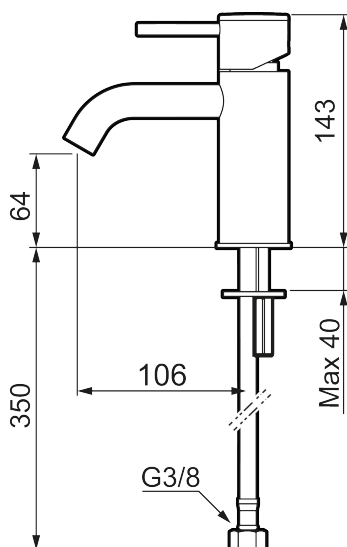

Unike funksjoner

Tilbakeslagssikring

MORA INXX II soft, small servantbatteri

INXX II servantkran finnes i tre ulike høyder der small er en lav kran som er tilpasset for mindre håndvask. Med en holdbar matthvit nyanse og servantkranens stilrene form, øker INXX II soft baderommets komfort og gir en følelse av kvalitet og eleganse. Blandebatteriet er testet og godkjent ut fra gjeldende byggeregler og det er energieffektivt, noe som innebærer at man får et lavere vann- og energiforbruk uten å gi avkall på komforten. Bunnventil finnes som tilbehør i samme nyanse.

- Vannmengdebegrenser og temperatursperre
- Mora Eco konstantvannmengde 5 l/min ved 2-6 bar
- Fleksible Soft PEX®-rør med 3/8" mutter

PRODUKTBESKRIVNING

MORA INXX II soft, small servantbatteri

INXX II servantkran finnes i tre ulike høyder der small er en lav kran som er tilpasset for mindre håndvask. Med en holdbar matthvit nyanse og servantkranens stilrene form, øker INXX II soft baderommets komfort og gir en følelse av kvalitet og eleganse. Blandebatteriet er testet og godkjent ut fra gjeldende byggeregler og det er energieffektivt, noe som innebærer at man får et lavere vann- og energiforbruk uten å gi avkall på komforten. Bunnventil finnes som tilbehør i samme nyanse.

NR.	ART. NO.	NRF-NUMMER	BESKRIVELSE
1	409701.60AE	4295009	Spak, komplett, polert messing PVD
1	409701.62AE	4295011	Spak, komplett, børstet messing PVD
2	409703.AE	4295014	Innsats
3	409706.AE	4295016	Strålesamler M16,5 utv., 5 l/min ved 2–6 bar
4	209518.AE	4294311	Festedetaljer, servantbatteri
5	409708.AE		Spak med ekstra lengde 172 mm, krom
5	409708.12AE		Spak med ekstra lengde 172 mm, matt sort
5	409708.22AE		Spak med ekstra lengde 172 mm, matt hvit
5	409708.44AE		Spak med ekstra lengde 172 mm, matt grå
5	409708.60AE		Spak med ekstra lengde 172 mm, polert messing PVD
5	409708.62AE		Spak med ekstra lengde 172 mm, børstet messing PVD