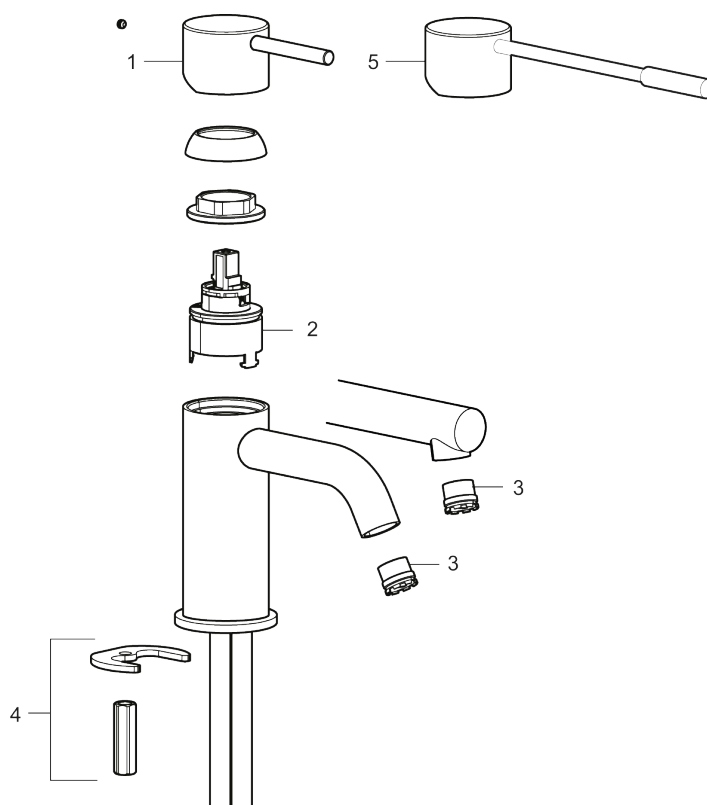

PRODUKTBESKRIVNING

MORA INXX II soft, small servantbatteri

INXX II servantkran finnes i tre ulike høyder der small er en lav kran som er tilpasset for mindre håndvask. Med en holdbar matthvit nyanse og servantkranens stilrene form, øker INXX II soft baderommets komfort og gir en følelse av kvalitet og eleganse. Blandebatteriet er testet og godkjent ut fra gjeldende byggeregler og det er energieffektivt, noe som innebærer at man får et lavere vann- og energiforbruk uten å gi avkall på komforten. Bunnventil finnes som tilbehør i samme nyanse.

Om serien

INXX II er en elegant og tidløs serie i en palett av nøyte utvalgte nyanser. Kombinasjonen av høy kvalitet, stilren design og herlig komfort gjør den til den ultimate serien.

Art.no.: 273001.22CA

NRF-nummer: 4290444

Reservedelsliste

NR.	ART. NO.	NRF-NUMMER	BESKRIVELSE
1	409701.AE	4295012	Spak, komplett, krom
1	409701.12AE	4295006	Spak, komplett, matt sort
1	409701.22AE	4295007	Spak, komplett, matt hvit
1	409701.44AE	4295008	Spak, komplett, matt grå