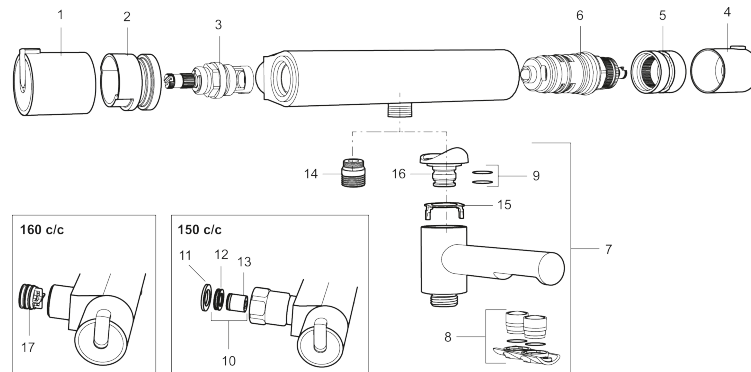

## Mora Rexx T5 Thermostatische Bad- Douchemengkraan

**Artikelnummer:** 707010.DB

**Omschrijving:** Chrom, incl. s-koppelingen (2x701001)

- Compenseert temperatuur- en drukschommelingen
- Met Eco functie
- Draaibare uitloop met ingebouwde omstel
- Temperatuurknop met begrenzing op 38°C
- Inlaten 3/4" binnendraad
- Met keerkleppen vlg EN1717

# Mora Rexx T5 Thermostatische Bad- Douchemengkraan

Artikelnummer: 707010.DB

## Onderdelen lijst

NR.	ARTIKELNR.	OMSCHRIJVING
1	209511.AE	Bedieningshendel, chroom
1	209511.0011AE	Bedieningshendel, chroom/zwart
2	209513.AE	Temperatuurbegrenzingsring
3	708467.AE	Bovendeel
4	209510.AE	Temperatuurhendel, chroom
4	209510.0011AE	Temperatuurhendel, chroom/zwart
5	209512.AE	Volumestroombegrenzingsring
6	708468.AE	Thermostatische patroon
7	209515	Draibare uitloop, chroom
7	209515.0011	Draibare uitloop, chroom/zwart
8	209516.AE	Straalregelaar, chroom
8	209516.0011AE	Straalregelaar, zwart
9	209519.AE	Pakkingset
10	708338.AE	Keerleppe (2 stuks)
11	709339.AE	Pakking
12	708080.AE	Ring
13	139465.AE	Keerlep
14	409659.AE	Douche verloopnippel M18x1xG1/2
15	129154.AE	Blokkeerring
16	209494.AE	Nippel voor badmengkraan

NR.	ARTIKELNR.	OMSCHRIJVING
17	129380.AE	Anti-Keerклеppen (2 stuks)