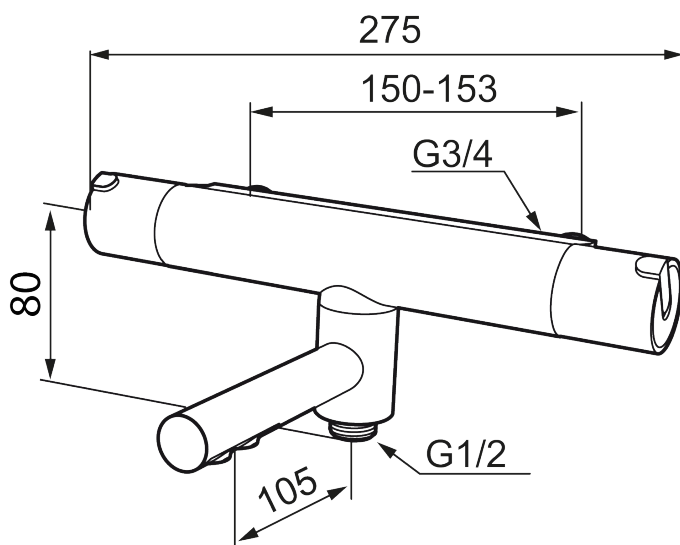

Mora Rexx T5 Thermostatische Bad- Douchemengkraan

Artikelnummer: 707010.DB

Omschrijving: Chrom, incl. s-koppelingen (2x701001)

- Compenseert temperatuur- en drukschommelingen
- Met Eco functie
- Draaibare uitloop met ingebouwde omstel
- Temperatuurknop met begrenzing op 38°C
- Inlaten 3/4" binnendraad
- Met keerkleppen vlg EN1717

Unieke karaktereigenschappen