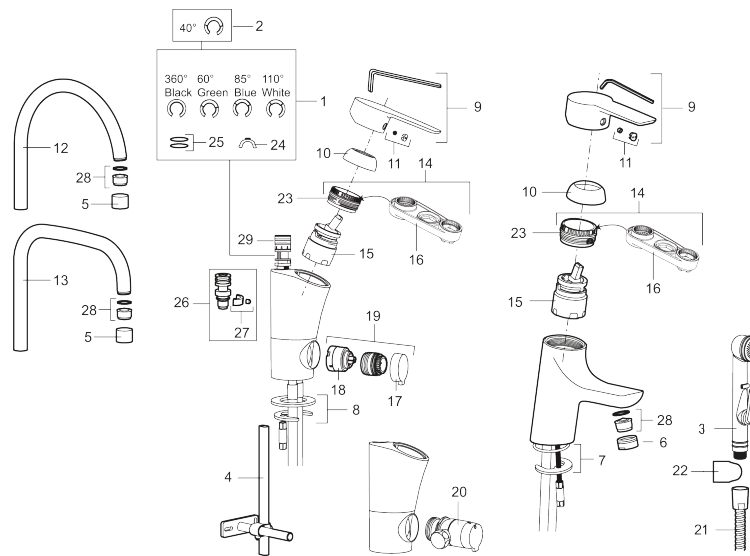

De integrerte energisparefunksjonene i servantkranen påvirker ikke brukervennligheten.

Art.no.: 243001.CA

NRF-nummer: 4290034

Reservedelsliste

NR.	ART. NO.	NRF-NUMMER	BESKRIVELSE
1	209524.AE	4294111	Pakningssett med sperreringer
2	209543.AE		Sperrering 40°
3	S600206	4305294	Selvstengende hånddusj, krom
4	409340.AE		Stabiliseringssats
5	131410.AE		Hylse for strålesamler, M22 innv
6	131413.AE		Hylse for strålesamler, M24 utv. 13 mm
7	409387.AE	4294118	Monteringstilbehør for servantbatterier
8	409388.AE	4294119	Monteringstilbehør for kjøkkenbatteri
9	409600.AE		Spak, komplett
10	409391.AE	4294122	Dekkhylse, krom
11	409392.AE	4294123	Merkeplugg og skrue
12	409395.AE	4294125	Utløpstut, K5-modell, krom
13	409396.AE	4294126	Utløpstut, K7-modell, krom
14	409393.AE	4294124	Innsatsmutter inkl serviceverktøy
15	409403.AE		Innsats ESS, inkl. serviceverktøy

NR.	ART. NO.	NRF-NUMMER	BESKRIVELSE
16	891096.AE	4294142	Serviceverktøy
17	409400.AE	4294128	Vrider, krom (standard)
18	209504.AE	4294306	Vaskemaskininnsats m/verktøy
19	409104.AE	4294112	Avstengningsventil komplett, m/verktøy
20	409399.AE		Ombygningssett, Maskinuttak G1/2 over benk
21	S600207		Høytrykkslange, lengde 1,5 m, krom
22	130732.AE	4294741	Hånddusjholder, Krom
23	439060.AE		Innsatsmutter
24	309519.AE		Sperrebrikke, 2 pakk (sort/grå)
25	708843.AE		O-ring (15,54 x 2,62), 2 stk
26	109016.AE		Tutnippel for fast tut, komplett
27	139595.AE		Stoppskrue med sperresegment
28	132205.AE		Innsats strålesamler 5 l/min ved 2–6 bar
28	131394.AE		Innsats strålesamler, 7–9 l/min ved 3 bar
28	132408.AE		Innsats strålesamler 8 l/min ved 2–6 bar
29	S600018		Tutnippel, komplett