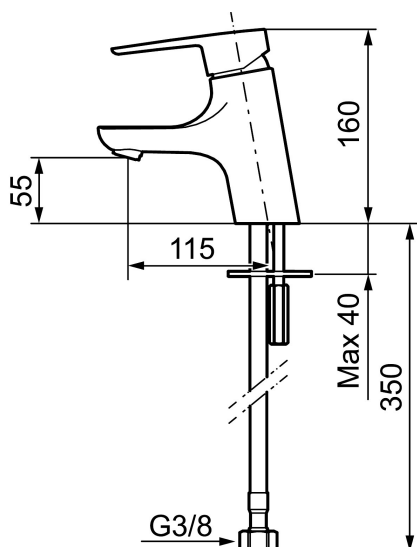

De integrerte energisparefunksjonene i servantkranen påvirker ikke brukervennligheten.

Art.no.: 243001.CA NRF-nummer: 4290034 Flow 3 bar: 4,8 l/m
Utførende: Krom

Unike funksjoner

Tilbakeslagssikring

- Mykstengende
- ESS (Energisparesystem)
- Vannmengdebegrenser og temperatursperre
- Mora Eco konstantvannmengde 5 l/min ved 2-6 bar
- Fleksible Soft PEX®-rør med 3/8" mutter
- Godkjent av svenske reumatikerforbundet

NR.	ART. NO.	NRF-NUMMER	BESKRIVELSE
16	891096.AE	4294142	Serviceverktøy
17	409400.AE	4294128	Vrider, krom (standard)
18	209504.AE	4294306	Vaskemaskininnsats m/verktøy
19	409104.AE	4294112	Avstengningsventil komplett, m/verktøy
20	409399.AE		Ombygningssett, Maskinuttak G1/2 over benk
21	S600207		Høytrykkslange, lengde 1,5 m, krom
22	130732.AE	4294741	Hånddusjholder, Krom
23	439060.AE		Innsatsmutter
24	309519.AE		Sperrebrikke, 2 pakk (sort/grå)
25	708843.AE		O-ring (15,54 x 2,62), 2 stk
26	109016.AE		Tutnippel for fast tut, komplett
27	139595.AE		Stoppskrue med sperresegment
28	132205.AE		Innsats strålesamler 5 l/min ved 2–6 bar
28	131394.AE		Innsats strålesamler, 7–9 l/min ved 3 bar
28	132408.AE		Innsats strålesamler 8 l/min ved 2–6 bar
29	S600018		Tutnippel, komplett