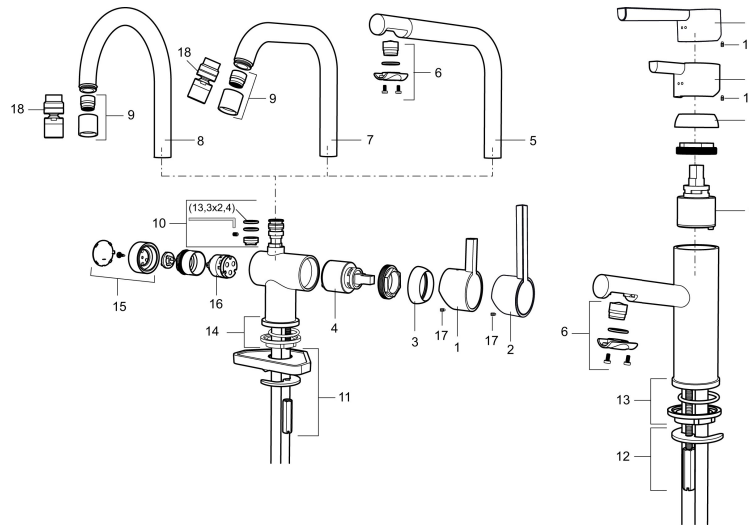

## Wastafelmengkraan MORA REXX B5 sanette

Artikelnummer: 707151 Flow 3 bar: 7,6 l/m

Omschrijving: Chroom

- Zelfsluitende handdouche, doucheslang 1500 mm en handdouchehouder
- ESS (Energie Spaar Systeem)
- Keramische afdichtingen
- Instelbare volumestroom en temperatuurbegrenzing
- Flexible aansluitslangen 3/8" wartel
- Met keerkleppen vlg EN1717
- Kraangat Ø32-37 mm ( Ø32-35 mm aanbevolen)

# Wastafelmengkraan MORA REXX B5 sanette

Artikelnummer: 707151

## Onderdelen lijst

NR.	ARTIKELNR.	OMSCHRIJVING
	209560.AC	Pakking voor Soft PEX®-aansluitslangen 3/8", 10 St.
1	209500.AE	Hendel, chroom
1	209500.0011AE	Hendel, chroom/zwart
2	409337	RH-hendel
3	209501.AE	Afdekmoer, chroom
4	209493.AE	Keramisch bovendeeel, ESS
4	708301.AE	Keramisch bovendeeel
5	209506.AE	L-uitloop, compleet, chroom
5	209506.0011AE	L-uitloop, compleet, chroom/zwart
6	209502.AE	Straalregelaar, L-uitloop, 7,6 l/min van 200–600 kPa, chroom
6	209502.0011AE	Straalregelaar, L-uitloop, 7,6 l/min van 200–600 kPa, chroom/zwart
7	209508.AE	J-uitloop, compleet, chroom
8	209507.AE	C-uitloop, compleet, chroom
9	209503.AE	Straalregelaar M18 bidr., 7,6 l/min van 200–600 kPa, chroom
10	209520.AE	Pakkingset, compleet met schroef en inbusleutel
11	708779.AE	Bevestigingsset, keukenmengkraan
12	209518.AE	Bevestigingsset, wastafelmengkraan
13	209562.AE	Positioneringsring, Wastafel

NR.	ARTIKELNR.	OMSCHRIJVING
14	209563.AE	Positioneringsring, Keuken
15	209505.AE	Hendel voor vaatwasseraansluiting, chroom
16	209504.AE	Keramisch patroon voor vaatwasseraansluiting, met servicegereedschap
17	459013	Bevestigingsschroef
18	409480.AE	Straalregelaar met kogelscharnier M18 bidr., 7–9 l/min van 300 kPa