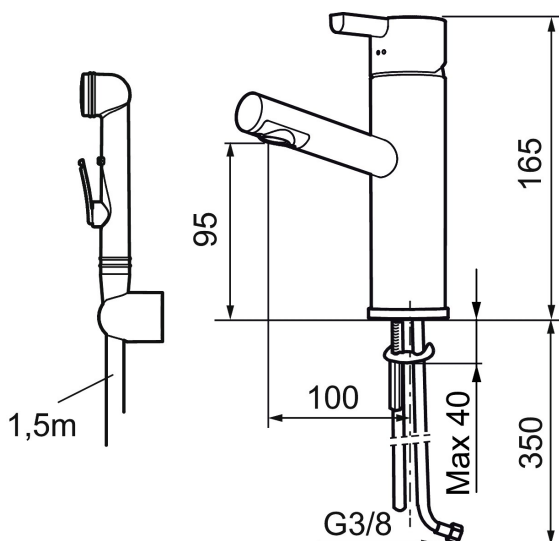

Wastafelmengkraan MORA REXX B5 sanette

Artikelnummer: 707151 Flow 3 bar: 7,6 l/m

Omschrijving: Chroom

- Zelfsluitende handdouche, doucheslang 1500 mm en handdouchehouder
- ESS (Energie Spaar Systeem)
- Keramische afdichtingen
- Instelbare volumestroom en temperatuurbegrenzing
- Flexible aansluitslangen 3/8" wartel
- Met keerkleppen vlg EN1717
- Kraangat Ø32-37 mm (Ø32-35 mm aanbevolen)

Unieke karaktereigenschappen

Type terugstroombeveiliging