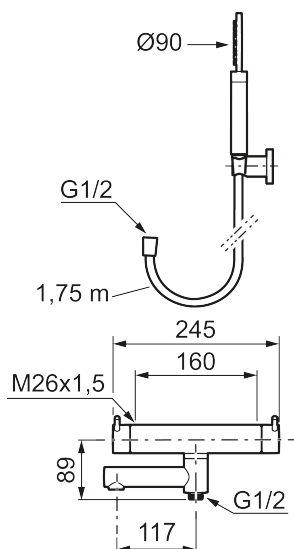

MORA INXX II badkarsblandare

Med en kromad hållbar nyans och handduschens stora, runda munstycke skapar blandaren en estetisk känsla, samtidigt som den ger förutsättningarna för ett vilsamt bad. INXX II är serien som erbjuder en vattenupplevelse i världsklass i form av en jämn temperatur, hög komfort och ett starkt skydd mot skällning. Blandaren är testad och godkänd utifrån de byggregler som finns och är energieffektiv, vilket innebär att den ger en lägre vatten- och energiförbrukning utan att ge avkall på komforten.

Om serien

INXX II är en elegant och tidlös serie i en palett av noga utvalda nyanser. Kombinationen av hög kvalitet, sober design och skön komfort gör den till den ultimata serien.

Art.nr: 270000 RSK: 8362152 Flöde 3 bar: 20,0 l/min
Utförande: Krom, 160 c/c

- Med handdusch, upphängare och metallomspunnen slang 1750 mm, PVC- och BPA-fri innerslang
- Utloppspip med inbyggd omkastare
- Tryckbalanserad termostatsats
- Säkerhetspär 38°
- Eco-stopp
- Piputsprång med väggbrixa 173 mm
- Återströmningsskydd enligt EU-standard SS-EN 1717