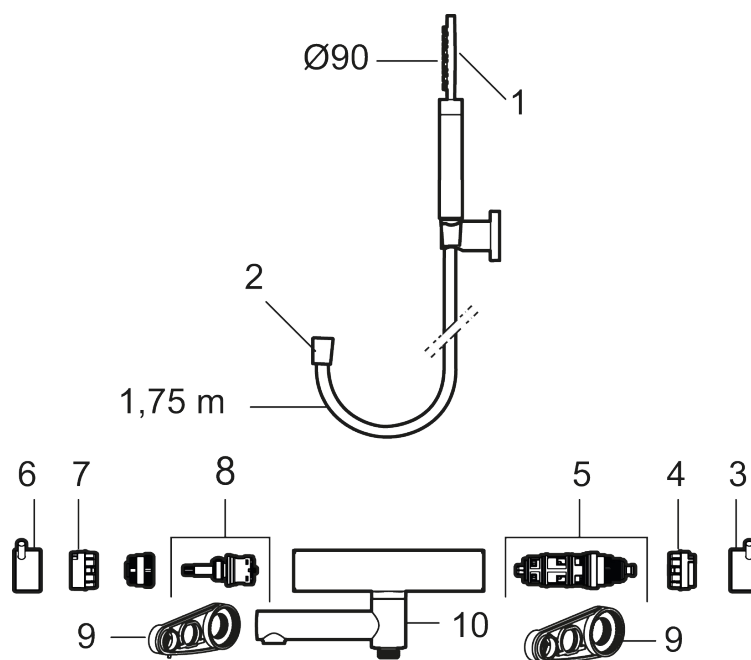

PRODUKTBESKRIVNING

MORA INXX II

badkarsblandare

Med en kromad hållbar nyans och handduschens stora, runda munstycke skapar blandaren en estetisk känsla, samtidigt som den ger förutsättningarna för ett vilsamt bad. INXX II är serien som erbjuder en vattenupplevelse i världsklass i form av en jämn temperatur, hög komfort och ett starkt skydd mot skållning. Blandaren är testad och godkänd utifrån de byggregler som finns och är energieffektiv, vilket innebär att den ger en lägre vatten- och energiförbrukning utan att ge avkall på komforten.

Om serien

INXX II är en elegant och tidlös serie i en palett av noga utvalda nyanser. Kombinationen av hög kvalitet, sober design och skön komfort gör den till den ultimata serien.

Art.nr: 270000

RSK: 8362152

Reservdelslista

NR.	ART.NR	RSK	BESKRIVNING
1	209575	8275496	Handdusch, krom
1	209575.12	8275497	Handdusch, mattsvart
1	209575.22	8275498	Handdusch, mattvit
1	209575.44	8275499	Handdusch, mattgrå
1	209575.60	8275500	Handdusch, polerad mässing PVD
1	209575.62	8275501	Handdusch, borstad mässing PVD
2	131170.AE	8251927	Metallomspunnen duschslang 1750 mm, krom