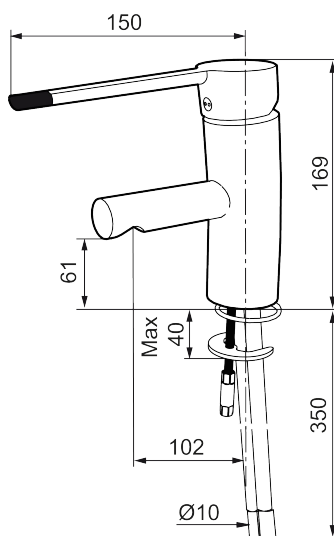

Etgrebsarmatur, Mora MMIX B5 Care

Mora MMIX kombinerer et formsmukt og ergonomisk design med et energieffektivt indre. Designet er præget af en kærtegnende bølgede geometri og formidler en tidløs og sammenhængende stil gennem hele serien. Vores unikke miljøkoncept EcoSafe™ ligger til grund for udviklingsarbejdet og bidrager til et lavt energiforbrug og langsigtede miljöhensyn.

Artikel-nummer: 733010.CA **VVS:** 701489404 **Flow 3 bar:** 4,7 l/m
Beskrivelse: Krom, konstant flow ved 2–6 bar

Unikke egenskaber

Tilbageløbssikring

- Til håndvask.
- 102 mm fremspring.
- Handicapvenligt.
- ESS (Energy Saving System).
- Soft Closing og keramisk kartusche.
- Indbygget temperatur- og flowbegrænser.
- Flexible tilslutningsslanger.
- Godkendt af Svenska Reumatikerförbundet.
- Lead Free (blyfri).
- Hulmål Ø33,5-37 mm.
- **5 års trykgaranti.**

PRODUKTBEKRIVELSE

Etgrebsarmatur, Mora MMIX B5 Care

Mora MMIX kombinerer et formsmukt og ergonomisk design med et energieffektivt indre. Designet er præget af en kærtegnende bølgede geometri og formidler en tidløs og sammenhængende stil gennem hele serien. Vores unikke miljøkoncept EcoSafe™ ligger til grund for udviklingsarbejdet og bidrager til et lavt energiforbrug og langsigtede miljøsyn.

Artikel-nummer: 733010.CA **VVS:** 701489404

Reservedelsliste

NR.	ART.NO	VVS	BESKRIVELSE
1	S600299		Pakningssæt med spærreringer
2	209543.AE	745148373	Svingtudsbe­grænsningssæt 40°
3	S600206		Selv­lukkende håndbruser, krom
4	S600308		Stabiliseringssæt
5	S600314		Strålsamler M22 indv., med kugleled, 7–9 l/min ved 3 bar
6	131415.AE		Perlatorhylster M24 udv., 15 mm, krom
7	S600312		Strålsamler M21,5 udv., 7–9 l/min ved 3 bar
7	409385.AE		Strålsamler M21,5 udv., 5 l/min ved 2–6 bar
7	S600228		Strålsamler M21,5 udv., 3 l/min ved 2–6 bar
8	131410.AE		Perlatorhylster M22 indv.
9	S600160		Monteringssæt til håndvaskarmatur
10	S600159		Monteringssæt til køkkenarmatur
11	409389.AE	745148401	Greb, komplet
12	409390.AE	745148600	Handicapvenligt greb, L=150