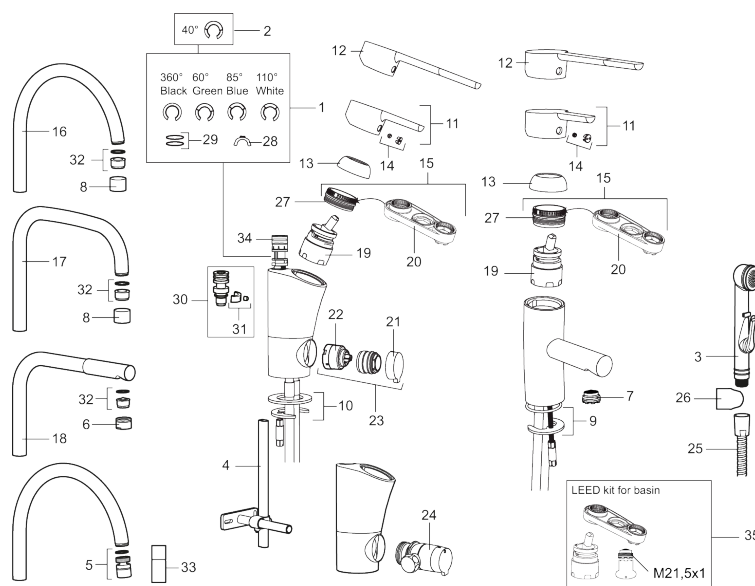

Artikel-nummer: 733010.CA **VVS:** 701489404 **Flow 3 bar:** 4,7 l/m
Beskrivelse: Krom, konstant flow ved 2–6 bar

Unikke egenskaber

Tilbageløbssikring

- Til håndvask.
- 102 mm fremspring.
- Handicapvenligt.
- ESS (Energy Saving System).
- Soft Closing og keramisk kartusche.
- Indbygget temperatur- og flowbegrænser.
- Flexible tilslutningsslanger.
- Godkendt af Svenska Reumatikerförbundet.
- Lead Free (blyfri).
- Hulmål Ø33,5-37 mm.
- **5 års trykgaranti.**

PRODUKTBEKRIVELSE

Etgrebsarmatur, Mora MMIX B5 Care

Mora MMIX kombinerer et formsmukt og ergonomisk design med et energieffektivt indre. Designet er præget af en kærtegnende bølgede geometri og formidler en tidløs og sammenhængende stil gennem hele serien. Vores unikke miljøkoncept EcoSafe™ ligger til grund for udviklingsarbejdet og bidrager til et lavt energiforbrug og langsigtede miljøsyn.

Artikel-nummer: 733010.CA **VVS:** 701489404

Reservedelsliste

NR.	ART.NO	VVS	BESKRIVELSE
1	S600299		Pakningssæt med spærreringer
2	209543.AE	745148373	Svingtudsbe­grænsningssæt 40°
3	S600206		Selv­lukkende håndbruser, krom
4	S600308		Stabiliseringssæt
5	S600314		Strålsamler M22 indv., med kugleled, 7–9 l/min ved 3 bar
6	131415.AE		Perlatorhylster M24 udv., 15 mm, krom
7	S600312		Strålsamler M21,5 udv., 7–9 l/min ved 3 bar
7	409385.AE		Strålsamler M21,5 udv., 5 l/min ved 2–6 bar
7	S600228		Strålsamler M21,5 udv., 3 l/min ved 2–6 bar
8	131410.AE		Perlatorhylster M22 indv.
9	S600160		Monteringssæt til håndvaskarmatur
10	S600159		Monteringssæt til køkkenarmatur
11	409389.AE	745148401	Greb, komplet
12	409390.AE	745148600	Handicapvenligt greb, L=150