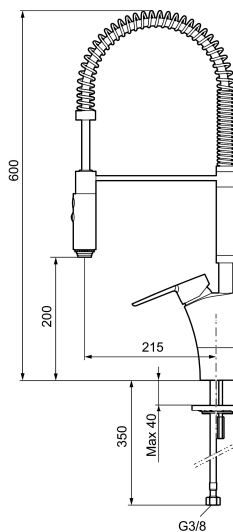

Unike funksjoner

Tilbakeslagssikring

MORA CERA miniprofi kjøkkenbatteri

Kjøkkenbatteriet for krevende hjemmeproffer. Mora Cera Miniprofi bringer det profesjonelle storkjøkkenets fordeler inn i ditt private hjemmekjøkken og gir det en spennende brytning mot det tradisjonelle. Munnstykket kan varieres mellom ulike strålemønstre, konsentrert stråle eller dusj. Kjøkkenarbeidet blir enklere, mer effektivt, renere og med ESS, mer miljøvennlig.

Art.no.: 242301 NRF-nummer: 4290188 Flow 3 bar: 10,3 l/m
Utførende: Krom

- Mykstengende
- ESS (Energisparesystem)
- Vannmengdebegrenser og temperatursperre
- Svingbar tut sperre 60°, 85°, 110° eller 360°
- 2-strålig ,konsentrert strålebilde og hånddusj
- Med tilbakeslagsventil etter standard EN 1717
- Fleksible Soft PEX®-rør med 3/8" mutter
- For hull i benk Ø34-37 mm

PRODUKTBESKRIVNING

MORA CERA miniprofi kjøkkenbatteri

Kjøkkenbatteriet for krevende hjemmeproffer. Mora Cera Miniprofi bringer det profesjonelle storkjøkkenets fordeler inn i ditt private hjemmekjøkken og gir det en spennende brytning mot det tradisjonelle. Munnstykket kan varieres mellom ulike strålemønstre, konsentrert stråle eller dusj. Kjøkkenarbeidet blir enklere, mer effektivt, renere og med ESS, mer miljøvennlig.

Art.no.: 242301

NRF-nummer: 4290188

Reservedelsliste

NR.	ART. NO.	NRF-NUMMER	BESKRIVELSE
1	409331.AE	4294314	Hånddusj
2	409330.AE	4294313	Slange
3	409336.AE	4294315	O-ringssats for arm
4	409335.AE		Arm + skrue, krom
5	409600.AE		Spak, komplett
6	409392.AE	4294123	Merkeplugg og skrue
7	409391.AE	4294122	Dekkhylse, krom
8	S600273	4303851	Innsats kaldstart med serviceverktøy (grønn ring)
9	S600273	4303851	Innsats kaldstart med serviceverktøy (grønn ring)
10	891096.AE	4294142	Serviceverktøy