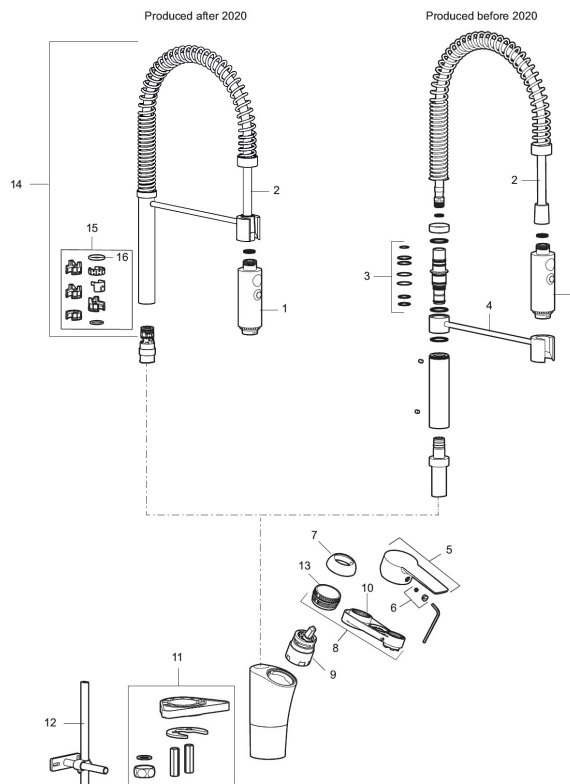

Unike funksjoner

Tilbakeslagssikring

MORA CERA miniprofi kjøkkenbatteri

Kjøkkenbatteriet for krevende hjemmeproffer. Mora Cera Miniprofi bringer det profesjonelle storkjøkkenets fordeler inn i ditt private hjemmekjøkken og gir det en spennende brytning mot det tradisjonelle. Munnstykket kan varieres mellom ulike strålemønstre, konsentrert stråle eller dusj. Kjøkkenarbeidet blir enklere, mer effektivt, renere og med ESS, mer miljøvennlig.

Art.no.: 242301 NRF-nummer: 4290188 Flow 3 bar: 10,3 l/m
Utførende: Krom

- Mykstengende
- ESS (Energisparesystem)
- Vannmengdebegrenser og temperatursperre
- Svingbar tut sperre 60°, 85°, 110° eller 360°
- 2-strålig ,konsentrert strålebilde og hånddusj
- Med tilbakeslagsventil etter standard EN 1717
- Fleksible Soft PEX®-rør med 3/8" mutter
- For hull i benk Ø34-37 mm

PRODUKTBESKRIVNING

MORA CERA miniprofi kjøkkenbatteri

Kjøkkenbatteriet for krevende hjemmeproffer. Mora Cera Miniprofi bringer det profesjonelle storkjøkkenets fordeler inn i ditt private hjemmekjøkken og gir det en spennende brytning mot det tradisjonelle. Munnstykket kan varieres mellom ulike strålemønstre, konsentrert stråle eller dusj. Kjøkkenarbeidet blir enklere, mer effektivt, renere og med ESS, mer miljøvennlig.

Art.no.: 242301

NRF-nummer: 4290188

Reservedelsliste

NR.	ART. NO.	NRF-NUMMER	BESKRIVELSE
1	409331.AE	4294314	Hånddusj
2	409330.AE	4294313	Slange
3	409336.AE	4294315	O-ringssats for arm
4	409335.AE		Arm + skrue, krom
5	409600.AE		Spak, komplett
6	409392.AE	4294123	Merkeplugg og skrue
7	409391.AE	4294122	Dekkhylse, krom
8	S600273	4303851	Innsats kaldstart med serviceverktøy (grønn ring)
9	S600273	4303851	Innsats kaldstart med serviceverktøy (grønn ring)
10	891096.AE	4294142	Serviceverktøy