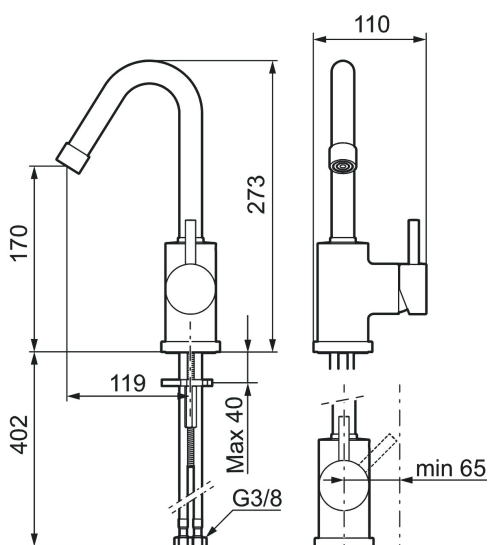

- ESS (Energisparesystem)
- Vannmengdebegrenser og temperatursperre
- Fast tut
- Fleksible Soft PEX®-rør med 3/8" mutter

Unike funksjoner

Tilbakeslagssikring

PRODUKTBESKRIVNING

MORA IZZY servantbatteri

Mora Izzy formidler harmoni og eleganse. Tutens formskjønne linjer gir Mora Izzy et karakteristisk utseende. Den rå matte ubehandlede overflaten på Izzy Raw eldes og patineres vakkert over tid - livet rundt kranen vil gjøre inntrykk.

Art.no.: 702805.66

NRF-nummer: 4290074

Reservedelsliste

NR.	ART. NO.	NRF-NUMMER	BESKRIVELSE
1	409616.AE		Utløpstut, komplett, servant, krom
1	409616.25AE		Utløpstut, komplett, servant, rustikk messing
1	409616.66AE		Utløpstut, komplett, servant, råmessing
1	409616.80AE		Utløpstut, komplett, servant, krom/riflete
2	409615.AE		Utløpstut, komplett, kjøkken, krom
2	409615.25AE		Utløpstut, komplett, kjøkken, rustikk messing
2	409615.66AE		Utløpstut, komplett, kjøkken, råmessing
2	409615.80AE		Utløpstut, komplett, kjøkken, krom/riflete
3	131419.AE		Innsat strålesamler, 5,5–6,5 l/min ved 3 bar
4	131398.AE		Innsats strålesamler, 9–11 l/min ved 3 bar
5	409618.AE		Hylse for strålesamler M22 innv., krom

NR.	ART. NO.	NRF-NUMMER	BESKRIVELSE
5	409618.25AE		Hylse for strålesamler M22 innv., rustikk messing
5	409618.66AE		Hylse for strålesamler M22 innv., råmessing
5	409618.80AE		Hylse for strålesamler M22 innv., krom/riflet
6	708995.AE		Spak, komplett, krom
6	708995.25AE		Spak, komplett, rustikk messing
6	708995.66AE		Spak, komplett, råmessing
6	708995.80AE		Spak, komplett, krom/riflete
7	708498.AE	4296454	Innsats
8	209565.AE		Låsesett for tut
9	708843.AE		O-ring (15,54 x 2,62), 2 stk
10	409621.AE		Sperresegment for fast tut
11	708578.AE		Fot, komplett, krom
11	708578.25AE		Fot, komplett, rustikk messing
11	708578.66AE		Fot, komplett, råmessing
11	708578.80AE		Fot, komplett, krom/riflete
12	708779.AE	4294312	Festedetaljer, kjøkkenbatteri
13	409340.AE		Stabiliseringssats