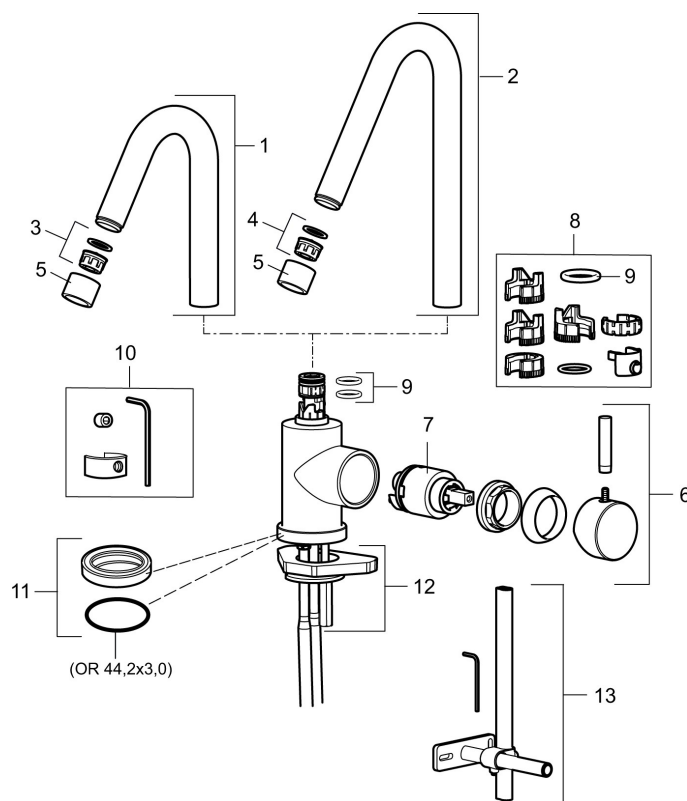

- ESS (Energisparesystem)
- Vannmengdebegrenser og temperatursperre
- Fast tut
- Fleksible Soft PEX®-rør med 3/8" mutter

Unike funksjoner

Tilbakeslagssikring

PRODUKTBESKRIVNING

MORA IZZY servantbatteri

Mora Izzy formidler harmoni og eleganse. Tutens formskjønne linjer gir Mora Izzy et karakteristisk utseende. Den rå matte ubehandlede overflaten på Izzy Raw eldes og patineres vakkert over tid - livet rundt kranen vil gjøre inntrykk.

Art.no.: 702805.66

NRF-nummer: 4290074

Reservedelsliste

NR.	ART. NO.	NRF-NUMMER	BESKRIVELSE
1	409616.AE		Utløpstut, komplett, servant, krom
1	409616.25AE		Utløpstut, komplett, servant, rustikk messing
1	409616.66AE		Utløpstut, komplett, servant, råmessing
1	409616.80AE		Utløpstut, komplett, servant, krom/riflete
2	409615.AE		Utløpstut, komplett, kjøkken, krom
2	409615.25AE		Utløpstut, komplett, kjøkken, rustikk messing
2	409615.66AE		Utløpstut, komplett, kjøkken, råmessing
2	409615.80AE		Utløpstut, komplett, kjøkken, krom/riflete
3	131419.AE		Innsat strålesamler, 5,5–6,5 l/min ved 3 bar
4	131398.AE		Innsats strålesamler, 9–11 l/min ved 3 bar
5	409618.AE		Hylse for strålesamler M22 innv., krom

NR.	ART. NO.	NRF-NUMMER	BESKRIVELSE
5	409618.25AE		Hylse for strålesamler M22 innv., rustikk messing
5	409618.66AE		Hylse for strålesamler M22 innv., råmessing
5	409618.80AE		Hylse for strålesamler M22 innv., krom/riflet
6	708995.AE		Spak, komplett, krom
6	708995.25AE		Spak, komplett, rustikk messing
6	708995.66AE		Spak, komplett, råmessing
6	708995.80AE		Spak, komplett, krom/riflete
7	708498.AE	4296454	Innsats
8	209565.AE		Låsesett for tut
9	708843.AE		O-ring (15,54 x 2,62), 2 stk
10	409621.AE		Sperresegment for fast tut
11	708578.AE		Fot, komplett, krom
11	708578.25AE		Fot, komplett, rustikk messing
11	708578.66AE		Fot, komplett, råmessing
11	708578.80AE		Fot, komplett, krom/riflete
12	708779.AE	4294312	Festedetaljer, kjøkkenbatteri
13	409340.AE		Stabiliseringssats