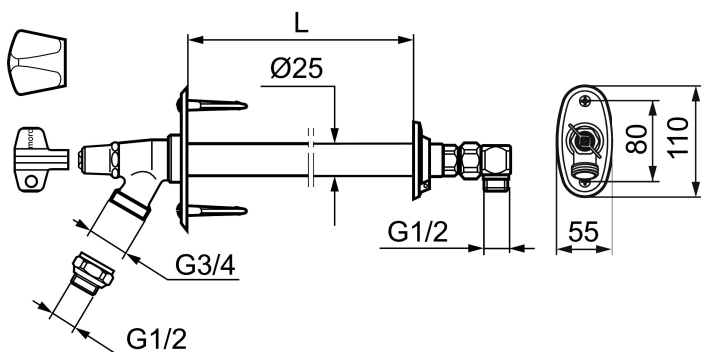

Unika egenskaper

Skyddsmodul **HD**

MORA GARDEN II vattenutkastare

Med Mora Garden II har du ständig tillgång på vatten i din trädgård. Trädgårdskranen är mycket driftsäker och lättinstallerad. När du stängt av vattnet och tagit bort slangen med dess anslutning, så töms Mora Garden II automatiskt på kvarvarande vatten. Det gör den frostsäker.

Art.nr: 400536 RSK: 4316072

Utförande: Råförkromad, för väggfjocklek max 300

- Med frostfritt placerat återströmningsskydd
- Nyckel och metallratt ingår
- Med inbyggd backventil
- Skjutbar väggbricka för justering mot väggfjocklek, alt. utsprång
- Återströmningsskydd enligt EU-standard SS-EN 1717