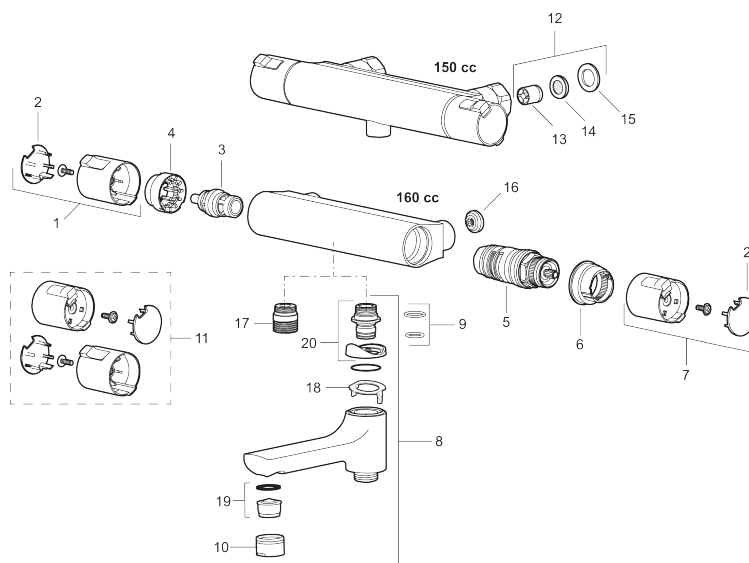

PRODUKTBESKRIVNING

MORA CERA T4 duschblandare

I Mora Cera har vi eftersträvat den perfekta kombinationen mellan hög komfort, låg vattenförbrukning och ett modernt formspråk. Med den senaste utvecklingen inom energiteknik, har vi till exempel halverat vattenförbrukningen i duschen - utan att kompromissa på komforten. Jämn temperatur i dusch och bad gör blandaren säker att använda för hela familjen.

Art.nr: 241100

RSK: 8344175

Reservdelslista

NR.	ART.NR	RSK	BESKRIVNING
1	409653.AA	8345188	Mängdvrred, komplett, krom, butiksförpackad
2	409658.AA	8345190	Täcklock, krom, butiksförpackad
3	409354.AA	8345137	Keramiskt överstycke, butiksförpackad
4	708079.AE		Eco, stoppring, avstängning
5	708764.AE	8345114	Termostatinsats
6	209556.AE	8345184	Stoppring, temperatur
7	409654.AA	8345189	Temperaturvrred, komplett, krom, butiksförpackad
8	409656	8344876	Utloppspip för ombyggnad av duschblandare
9	209519.AE	8938340	O-ringar
10	131415.AE	8281512	Hylsa M24 utv., 15 mm, krom
11	409650.AA	8345187	Mängd- och temperaturvrred, komplett, krom, butiksförpackad
12	708338.AE		Backventil (2 st), 150 c/c
13	139465.AE	8186872	Patronbackventil, 150 c/c
14	708080.AE		Silhållare, 150 c/c