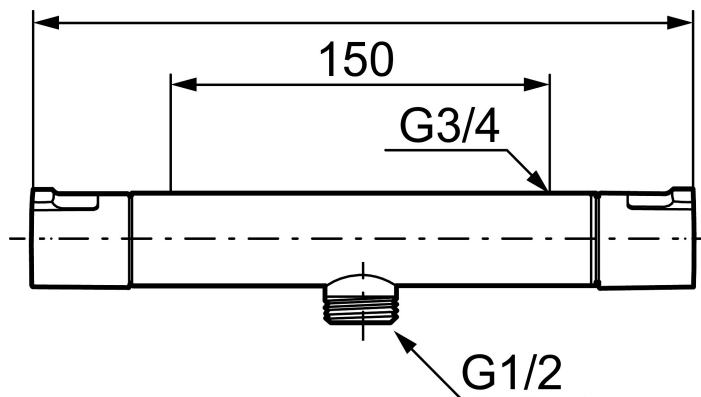

Art.nr: 241100 RSK: 8344175

Utförande: Krom, 150 c/c

### Unika egenskaper

Skyddsmodul 

- OBS! 150 c/c
- Duschanslutning ned
- Säkerhetsspärr 38° och 42°
- Eco-stopp
- Utsprång med väggbricka 80 mm
- Ansl. inv. G3/4
- Återströmningsskydd enligt EU-standard SS-EN 1717
- Extra greppvänliga vred, godkänd av reumatikerförbundet