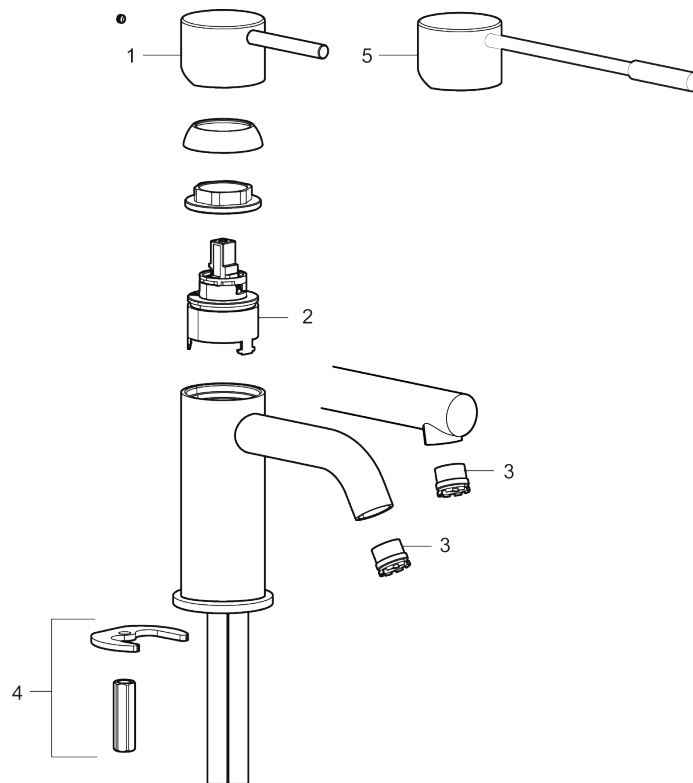

PRODUKTBESKRIVNING

MORA INXX II soft, medium servantbatteri

INXX II servantkran finnes i tre ulike høyder der medium er en mellomhøy kran som passer til større håndfat. Med en krommet holdbar nyanse og servantkranens stilrene form, øker INXX II soft baderommets komfort og gir en følelse av kvalitet og eleganse. Blandebatteriet er testet og godkjent ut fra gjeldende byggeregler og det er energieffektivt, noe som innebærer at man får et lavere vann- og energiforbruk uten å gi avkall på komforten. Bunnventil finnes som tilbehør i samme nyanse.

Om serien

INXX II er en elegant og tidløs serie i en palett av nøye utvalgte nyanser. Kombinasjonen av høy kvalitet, stilren design og herlig komfort gjør den til den ultimate serien.

Art.no.: 273011.CA

NRF-nummer: 4290455

Reservedelsliste

NR.	ART. NO.	NRF-NUMMER	BESKRIVELSE
1	409701.AE	4295012	Spak, komplett, krom
1	409701.12AE	4295006	Spak, komplett, matt sort
1	409701.22AE	4295007	Spak, komplett, matt hvit
1	409701.44AE	4295008	Spak, komplett, matt grå
1	409701.60AE	4295009	Spak, komplett, polert messing PVD