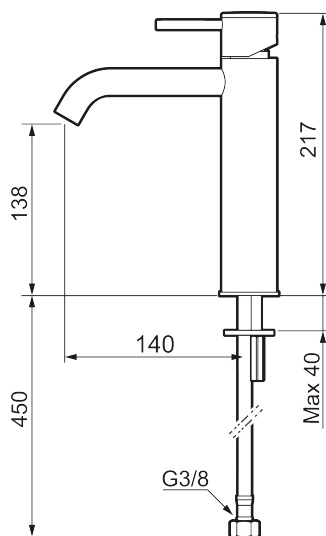

## MORA INXX II soft, medium servantbatteri

INXX II servantkran finnes i tre ulike høyder der medium er en mellomhøy kran som passer til større håndfat. Med en krommet holdbar nyanse og servantkranens stilrene form, øker INXX II soft baderommets komfort og gir en følelse av kvalitet og eleganse. Blandebatteriet er testet og godkjent ut fra gjeldende byggeregler og det er energieffektivt, noe som innebærer at man får et lavere vann- og energiforbruk uten å gi avkall på komforten. Bunnventil finnes som tilbehør i samme nyanse.

### Tilbakeslagssikring

- Vannmengdebegrenser og temperatursperre
- Fleksible Soft PEX®-rør med 3/8" mutter

PRODUKTBESKRIVNING