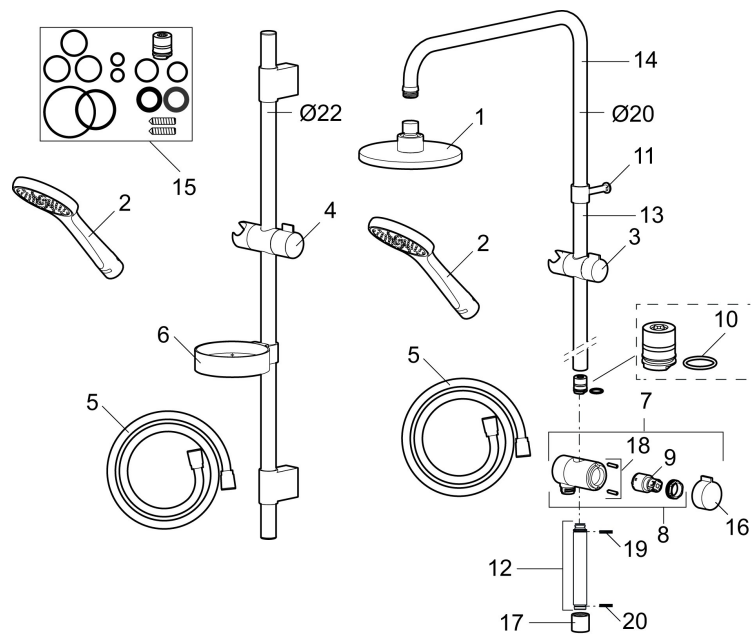

Art.nr: 130317 RSK: 8320040

Utförande: Krom, max 6 l/min

- Metallomspunnen slang 1750 mm, PVC- och BPA-fri innerslang
- Med tvålköpp
- Med variabelt c/c-mått för befintliga skruvhål
- Med antikalksystem "Easy-Clean"
- Valbar anslutning med/utan luftinblandning
- Luftinblandning ger komfortflöde vid 6 l/min

PRODUKTBESKRIVNING

MORA CERA S5 duschset

Mora Cera dusch finns i flera varianter och är en del i en produktserie för att skapa ett enhetligt intryck och känsla i ditt hem. Välj bland takdusch-, handduschset eller ett helt badrumspaket. Hela Mora Cera-serien är utvecklad för att vara ett miljö och energisäkert val för hela familjen.

Art.nr: 130317

RSK: 8320040

Reservdelslista

NR.	ART.NR	RSK	BESKRIVNING
	139912.AE	8221715	Distansring för 18, 20 och 22 mm rör, till tvålköpp 409416
1	209555	8180723	Taksil 150 mm
2	130370	8199240	Handdusch
3	409418.AE	8284740	Gliddel
4	130363.AE	8762730	Gliddel
5	139835.AE	8199159	Metallomspunnen duschslang 1750 mm, krom
6	409416	8185645	Tvålköpp
7	409422	8541659	Duschomkastare, komplett
8	409430.AE	8541683	Duschomkastare (utan ratt)
9	409417.AA	8541628	Insats Mora shower system, butiksförpackad
10	639173.AE	8295314	O-ring (15,1 x 1,6), 2 st
11	139906.AE	8180378	Duschrörsklammer 20 mm
12	209549.AE	8180946	Anslutningsrör
13	209548.AE	8180944	Underrör

NR.	ART.NR	RSK	BESKRIVNING
14	209550.AE	8180947	Överrör
15	409425.AE	8346925	Reservdelspåse till Mora shower system
16	409443.AE	8295326	Vred till omkastare
17	209291.AE	8295321	Övergångsnippel G1/2 - M18x1
18	139812.AE	8295323	Stoppskruv M5x20
19	309246.AE	8295312	O-ring (13,1 x 1,6)
20	609029.AE	8295315	O-ring (16,1 x 1,6)