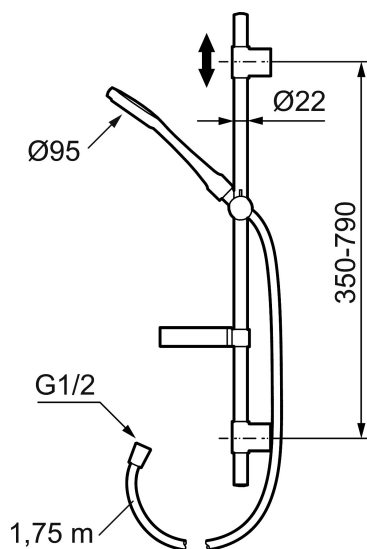

MORA CERA S5 duschset

Mora Cera dusch finns i flera varianter och är en del i en produktserie för att skapa ett enhetligt intryck och känsla i ditt hem. Välj bland takdusch-, handduschset eller ett helt badrumspaket. Hela Mora Cera-serien är utvecklad för att vara ett miljö och energisäkert val för hela familjen.

Art.nr: 130317 RSK: 8320040

Utförande: Krom, max 6 l/min

- Metallomspunnen slang 1750 mm, PVC- och BPA-fri innerslang
- Med tvålköpp
- Med variabelt c/c-mått för befintliga skruvhål
- Med antikalksystem "Easy-Clean"
- Valbar anslutning med/utan luftinblandning
- Luftinblandning ger komfortflöde vid 6 l/min