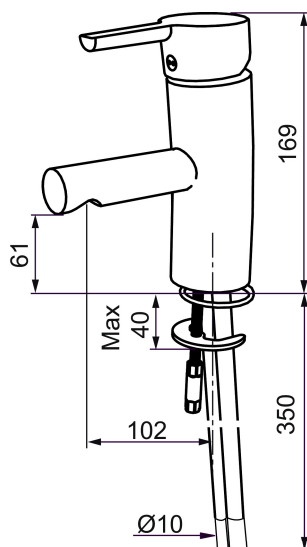

Ainutlaatuiset ominaisuudet

Mora MMIX B5 pesuallashana

Mora MMIX:ssä kaunislinjainen ja ergonominen muotoilu yhdistyy energiatehokkaaseen sisäosaan. Muotoilua leimaa hivelevän kaunis aaltoileva geometria, joka tekee koko sarjasta ajattoman tyylikkään. Kehitystyö perustuu ainutlaatuiseseen EcoSafe™-ympäristökonseptiimme, joka säästää energiaa ja edistää pitkäjänteistä ympäristöajattelua.

Tuote-nro: 733000.LD Flow 3 bar: 3,0 l/m

Kuvaus: Kromattu, LEED-mukautettu

- ESS-energiansäästötoiminto
- Keraaminen säätökasetti: pitkä käyttöikä ja pehmeä sulkeutuminen, joka estää paineiskut ja putkien paukkumiset.
- Eco-poresuutin
- Lämpötilan esisäätö
- Joustavat Soft PEX® -liitosletkut
- Lead Free, lyijyttömät materiaalit
- Asennusreikä Ø33,5-37 mm
- Ääniluokka 1