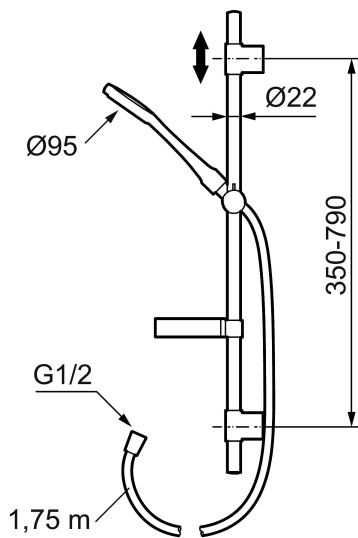

Mora Cera S5 käsisuihkusetti, saippuakupein

Kylpyhuone on paikka rentoutumiselle, nautinnolle ja palautumiselle. Joten täytä se tunteella. Säästä energiaa rasittamatta itseäsi, suojaudu lämpötilavaihteluilta, suo itsellesi tavallista pidempi suihku hyvillä mielin. Mora Cera täyttää kylpyhuoneesi laatuajalla monella tapaa.

Tuote-nro: 130316 **LVI:** 6360651 **Flow 3 bar:** 10,0 l/m

Kuvaus: Kromattu, 6 l/min - max virtaama 10 l/min

- Kromattu suihkuletku 1750 mm
- Saippuakupein
- Suihkutangossa säädettävä asennusväli
- Helposti puhdistettava "Easy-Clean" suihkusiivilä
- Valinnainen ilmansekoitus-toiminto
- Ilmansekoitus saa suihkun tuntumaan runsaammalta jo 6 l/min
- Kartonkipakkaus