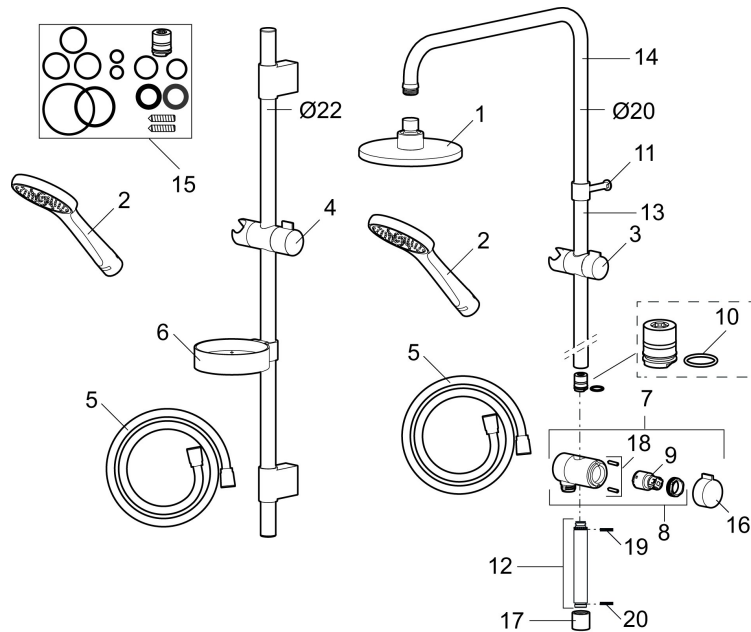

Tuote-nro: 130316 **LVI:** 6360651 **Flow 3 bar:** 10,0 l/m

Kuvaus: Kromattu, 6 l/min - max virtaama 10 l/min

- Kromattu suihkuletku 1750 mm
- Saippuakupein
- Suihkutangossa säädettävä asennusväli
- Helposti puhdistettava "Easy-Clean" suihkusiivilä
- Valinnainen ilmansekoitus-toiminto
- Ilmansekoitus saa suihkun tuntumaan runsaammalta jo 6 l/min
- Kartonkipakkaus

TUOTEKUVAUS

Mora Cera S5 käsisuihkusetti, saippuakupin

Kylpyhuone on paikka rentoutumiselle, nautinnolle ja palautumiselle. Joten täytä se tunteella. Säästä energiaa rasittamatta itseäsi, suojaudu lämpötilavaihteluilta, suosellesi tavallista pidempi suihku hyvillä mielin. Mora Cera täyttää kylpyhuoneesi laatuajalla monella tapaa.

Tuote-nro: 130316

LVI: 6360651

Varaosalistaus

NRO.	MA-NRO	LVI	KUVAUS
	139912.AE	6432193	Sovitepala saippuakupin 409416 kiinnitykseen Ø20 mm
1	209555	6561075	Suihkusiivilä Ø150 mm
2	130370	6561074	Käsisuihku, max. 10 l/min.
3	409418.AE	6561111	Käsisuihkun pidike Ø20 mm
4	130363.AE	6566915	Käsisuihkun pidike Ø22 mm
5	139835.AE	6565020	Suihkuletku 1,75 m
6	409416	6569854	Saippuakuppi
7	409422		Suihkuvaihdin, täydellinen
8	409430.AE		Suihkuvaihdin (ilman kahvaa)
9	409417.AA	6430147	Vaihtimen toimiosa (myyntipakattu)
10	639173.AE		O-rengas (15,1 x 1,6), 2 kpl
11	139906.AE	6565464	Seinäpidike 20mm
12	209549.AE		Liitosputki
13	209548.AE		Alaputki

NRO.	MA-NRO	LVI	KUVAUS
14	209550.AE		Yläputki
15	409425.AE		Varaosasarja
16	409443.AE		Vaihtimen kahva
17	209291.AE		Muunnosnipa G1/2 - M18x1
18	139812.AE		Rajoitinrenkas M5x20
19	309246.AE		O-renkas (13,1 x 1,6)
20	609029.AE		O-renkas (16,1 x 1,6)