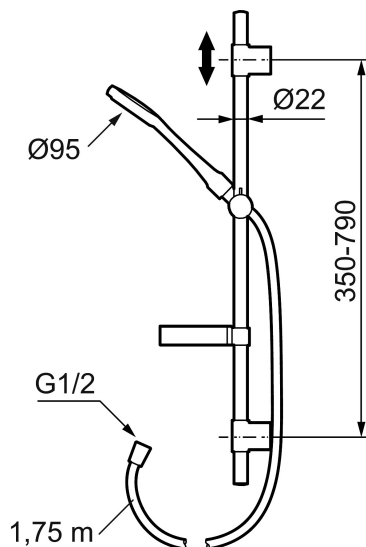

Komplet brusersæt, Mora Cera S5

Et badeværelse er et sted for afkobling, nydelse og nyttiggørelse, så fyld det med den rette stemning. Spar energi uden at anstrenge dig, beskyt dig i mod temperaturudsving og und dig selv et ekstra lang bad uden at få dårlig samvittighed. Mora Cera fylder dit badeværelse med kvalitet på mange måder.

Artikel-nummer: 130317 **VVS:** 737554364

Beskrivelse: Krom, Max 6 l/min

- Easy Clean.
- Med sæbeskål.
- Flexible rørholdere med skjulte skruehuller, der kan genbruge eksisterende huller i væggen.
- 1750 mm slange i metal med PVC og BPA fri slange indvendig.
- Slangen opfylder EN 1113.
- Med luftindblanding, der giver max. 6 l/min.