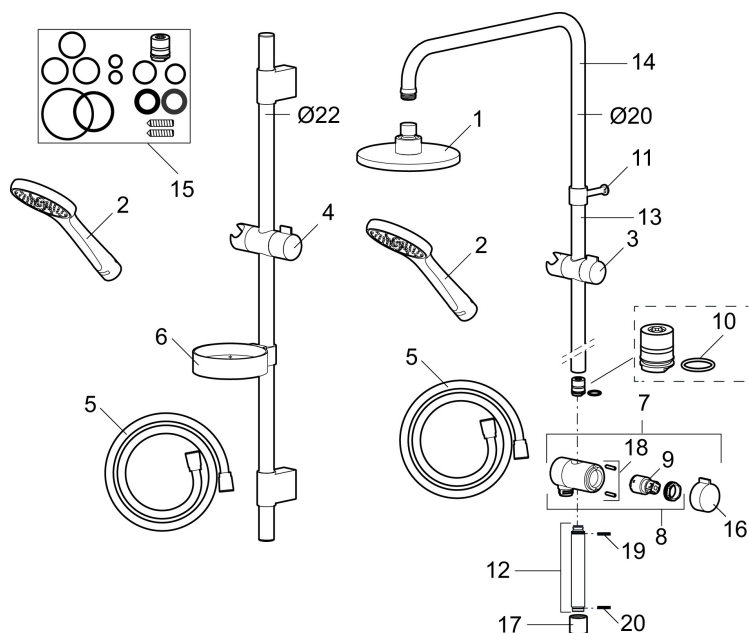

Artikel-nummer: 130317 **VVS:** 737554364

Beskrivelse: Krom, Max 6 l/min

- Easy Clean.
- Med sæbeskål.
- Flexible rørholdere med skjulte skruehuller, der kan genbruge eksisterende huller i væggen.
- 1750 mm slange i metal med PVC og BPA fri slange indvendig.
- Slangen opfylder EN 1113.
- Med luftindblanding, der giver max. 6 l/min.

PRODUKTBESKRIVELSE

Komplet brusersæt, Mora Cera S5

Et badeværelse er et sted for afkobling, nydelse og nyttiggørelse, så fyld det med den rette stemning. Spar energi uden at anstrenge dig, beskyt dig i mod temperaturudsving og und dig selv et ekstra lang bad uden at få dårlig samvittighed. Mora Cera fylder dit badeværelse med kvalitet på mange måder.

Artikel-nummer: 130317

VVS: 737554364

Reservedelsliste

NR.	ART.NO	VVS	BESKRIVELSE
	139912.AE	745137173	Distancering Ø20 mm, til sæbeskål 409416
1	209555	736248124	Bruserhoved 150 mm
2	130370	738647004	Håndbruser
3	409418.AE	737551804	Glider
4	130363.AE	737551834	Glider
5	139835.AE	745149104	Bruseslange 1750 mm, krom
6	409416	745137172	Sæbeskål til Ø18, 20 og 22 mm.
7	409422	745136764	Omskifter komplet
8	409430.AE		Omskifter uden greb
9	409417.AA		Indsats Mora Shower System, butikspakket
10	639173.AE		O-ring, (2 st)
11	139906.AE	745153104	Rørbærer 20 mm.
12	209549.AE		Tilslutningsrør

NR.	ART.NO	VVS	BESKRIVELSE
13	209548.AE		Nedre loftbruserrør
14	209550.AE		Øvre loftbruserrør
15	409425.AE		Reservedelspose til Mora Shower System
16	409443.AE		Greb til omskifter
17	209291.AE		Overgangsnippel G1/2 - M18x1
18	139812.AE		Stopskrue M5x20
19	309246.AE		O-ring (13,1 x 1,6)
20	609029.AE		O-ring (16,1 x 1,6)