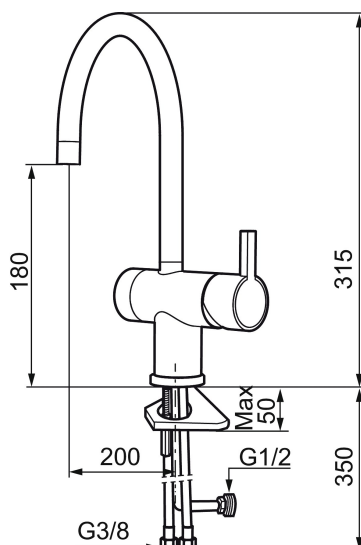

MORA REXX K5 black köksblandare

Mora REXX är essensen av skandinavisk design och funktionalitet. Serien är minimalistisk och med enkelheten i fokus. Dess precision är dess innovation. När tradition och hantverk samsas med moderna tillverkningsmetoder och inspirerande formgivning, blir resultatet Mora REXX. Här i form av en vacker köksblandare med inbyggd smart funktionalitet.

Art.nr: 707105.11 RSK: 8311491 Flöde 3 bar: 7,7 l/min

Utförande: Svart PVD

Unika egenskaper

Skyddsmodul 

- ESS (energisparsystem)
- Keramisk tätning
- Omställbar flödesbegränsning och temperaturspär
- Eco (energi- och vattenbesparande konstantflödesstrålsamlare, 7,6 l/min vid 2–6 bar)
- Flexibla anslutningsrör i metallomspunnen Soft PEX[®], lekande G3/8
- Svängbar pip 60°, 120° eller 360°
- Med diskmaskinsavstängning. Omställbar mellan KV och VV, inställd på KV
- Hålmått Ø32-35 mm