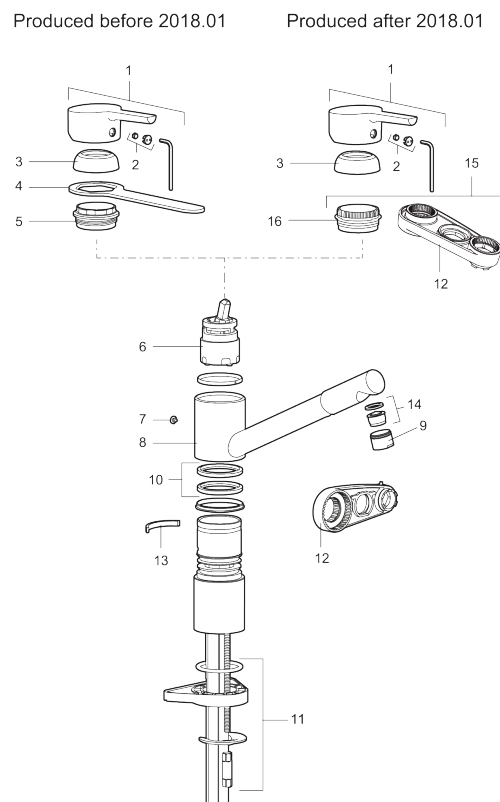

Artikel-Nr.: 732201

Ausführung: Chrom

Unique characteristics

Backflow protection unit type

- ESS (Energie-Spar-System)
- Mit Soft Closing zur Vermeidung von Druckstößen
- Einstellbare Mengen- und Temperaturbegrenzung
- Eco (Energie- und Wasserstrahlregler)
- Flexible Anschlussschläuche Soft-PEX®
- Drehbarer und schwenkbarer Auslauf, Schwenkbegrenzung 110°
- Lead Free (Bleifrei gem. Trinkwasserverordnung)
- Lochdurchmesser Ø34-37 mm

PRODUCT DESCRIPTION

MORA MMIX K2 Spültisch-Einhebelmischer

Die Armaturenserie Mora MMIX verbindet attraktives skandinavisches Design mit anspruchsvollster Mora-Technologie.

Ihr Leistungsspektrum ist einzigartig: Sie spart Wasser und Energie, verhindert die Entstehung von Druckstößen im Trinkwassernetz und bietet aufgrund ihrer besonderen Kartuschen-Technologie eine besondere Leichtgängigkeit und eine lange Lebensdauer.

Artikel-Nr.: 732201

Ersatzteilliste

NO.	ART.NR	AUSFÜHRUNG
1	409389.AE	Hebel, komplett
2	409392.AE	Markierungsplättchen und Schraube für Hebel
3	409391.AE	Überwurfmutter
4	891099.AE	Schlüssel
5	409610.AE	Befestigung für Einsatz
6	409403.AE	Keramikkartusche, inkl. Servicewerkzeug
6	409405.AE	Keramikeinsatz (Turbo Jet), incl. Servicewerkzeug
7	409611.AE	Stoppschraube

NO.	ART.NR	AUSFÜHRUNG
8	409685	Auslauf, komplett mit Strahlregler
9	131417.AE	Gehäuse M24 außen, 17 mm
10	409612.AE	Dichtungsringe, Satz (2 Stück)
11	409457.AE	Befestigung für Armaturen ohne Anschluss GS/MM
12	891096.AE	Servicewerkzeug
13	209558.AE	Sperre 30–90°
14	131398.AE	Einsatz für Strahlregler, 9–11 l/min von 300 kPa
15	409393.AE	Befestigungsring für Einsatz, incl. Servicewerkzeug
16	439060.AE	Feststellnippel für Einsatz