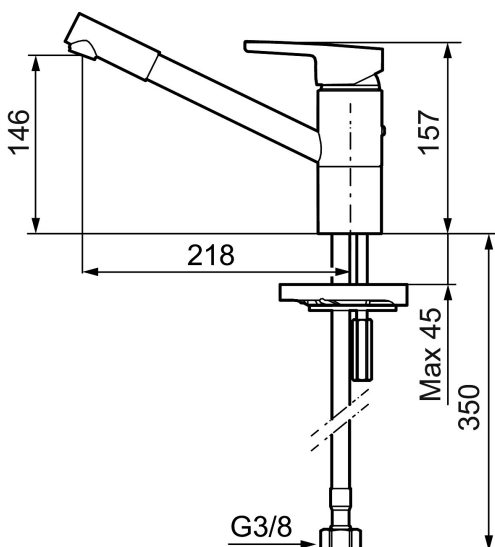

MORA MMIX K2 Spültisch-Einhebelmischer

Die Armaturenserie Mora MMIX verbindet attraktives skandinavisches Design mit anspruchsvollster Mora-Technologie.

Ihr Leistungsspektrum ist einzigartig: Sie spart Wasser und Energie, verhindert die Entstehung von Druckstößen im Trinkwassernetz und bietet aufgrund ihrer besonderen Kartuschen-Technologie eine besondere Leichtgängigkeit und eine lange Lebensdauer.

Artikel-Nr.: 732201

Ausführung: Chrom

Unique characteristics

Backflow protection unit type

- ESS (Energie-Spar-System)
- Mit Soft Closing zur Vermeidung von Druckstößen
- Einstellbare Mengen- und Temperaturbegrenzung
- Eco (Energie- und Wasserstrahlregler)
- Flexible Anschlussschläuche Soft-PEX®
- Drehbarer und schwenkbarer Auslauf, Schwenkbegrenzung 110°
- Lead Free (Bleifrei gem. Trinkwasserverordnung)
- Lochdurchmesser Ø34-37 mm

PRODUCT DESCRIPTION

MORA MMIX K2 Spültisch-Einhebelmischer

Die Armaturenserie Mora MMIX verbindet attraktives skandinavisches Design mit anspruchsvollster Mora-Technologie.

Ihr Leistungsspektrum ist einzigartig: Sie spart Wasser und Energie, verhindert die Entstehung von Druckstößen im Trinkwassernetz und bietet aufgrund ihrer besonderen Kartuschen-Technologie eine besondere Leichtgängigkeit und eine lange Lebensdauer.

NO.	ART.NR	AUSFÜHRUNG
8	409685	Auslauf, komplett mit Strahlregler
9	131417.AE	Gehäuse M24 außen, 17 mm
10	409612.AE	Dichtungsringe, Satz (2 Stück)
11	409457.AE	Befestigung für Armaturen ohne Anschluss GS/MM
12	891096.AE	Servicewerkzeug
13	209558.AE	Sperre 30–90°
14	131398.AE	Einsatz für Strahlregler, 9–11 l/min von 300 kPa
15	409393.AE	Befestigungsring für Einsatz, incl. Servicewerkzeug
16	439060.AE	Feststellnippel für Einsatz