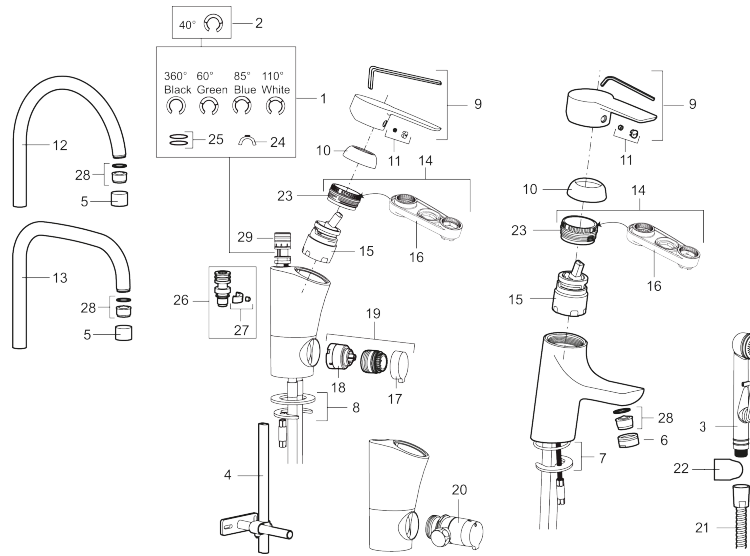

Tuote-nro: 242150 LVI: 6261200 Flow 3 bar: 7,9 l/m

Kuvaus: Kromattu, Soft PEX 10 mm

- ESS-energiansäästötoiminto
- Keraaminen säätökasetti: pitkä käyttöikä ja pehmeä sulkeutuminen, joka estää paineiskut ja putkien paukkumiset
- Lämpötilan- ja vesimäärän esisäätö
- Eco-poresuutin
- Joustavat Soft PEX[®]-liitosletkut
- Juoksuputken rajoitus valittavissa 60°, 85°, 110° tai 360° (rajoitinsarja 60° tai 110° mukaan)
- Asennusreikä Ø35-37 mm
- Ääniluokka 1

Tuote-nro: 242150

LVI: 6261200

Varaosalistaus

NRO.	MA-NRO	LVI	KUVAUS
1	S600299	6430164	Juoksuputken rajoitinsarja tiivistein
2	209543.AE		Juoksuputken rajoitinsarja 40°
3	S600206		Itsesulkeutuva käsisuihku, kromattu
4	S600308	6561329	Vakautusosa
5	131410.AE	6561140	Poresuuttimen hylsy M22 sis.
6	131413.AE	6561139	Poresuuttimen hylsy M24 ulk., 13 mm
7	S600160		Kiinnityssarja, pesuallashanat
8	S600159		Kiinnityssarja, keittiöhanat
9	409600.AE		Vipu, täydellinen
10	409391.AE		Peitelevy
11	409392.AE		Merkkinasta ja vivun kiinnitysruuvi
12	409395.AE		Juoksuputki K5, täydellinen
13	409396.AE		Juoksuputki K7, täydellinen
14	409393.AE		Kiinnitysmutteri ja huoltotyökalu
15	S600273		Keraaminen säätöosa, sisältää huoltotyökalun
16	S600298	6430166	Huoltotyökalu
17	409400.AE		Pesukoneventtiin kahva

NRO.	MA-NRO	LM	KUVAUS
18	S600337	6430168	Pesukoneventtiin, sisältää huoltotyökalut
18	S600316	6430165	Pesukoneventtiin, ilman huoltotyökalua
19	409104.AE	6258291	Pesukoneventtiili täydellinen
20	409399.AE		Liitossarja pöytämallin astianpesukoneelle
21	S600207		Suihkuletku 1500 mm, kromattu
22	130732.AE	6565461	Käsisuihkun seinäripustin
23	439060.AE		Lukitusnasta
24	309519.AE		Juoksuputken lukitsin
25	708843.AE		O-rengas (15,54 x 2,62), 2 kpl
26	109016.AE		Kiinnitysniippa
27	139595.AE		Rajoitinsarja
28	132205.AE	6561134	Poresuuttimen sisäosa, 5 l/min 200–600 kPa
28	S600319		Poresuuttimen sisäosa, 7–9 l/min 300 kPa
28	132408.AE	6561149	Poresuuttimen sisäosa, 8 l/min 200–600 kPa
29	S600018		Juoksuputken kiinnitysniippa, täydellinen