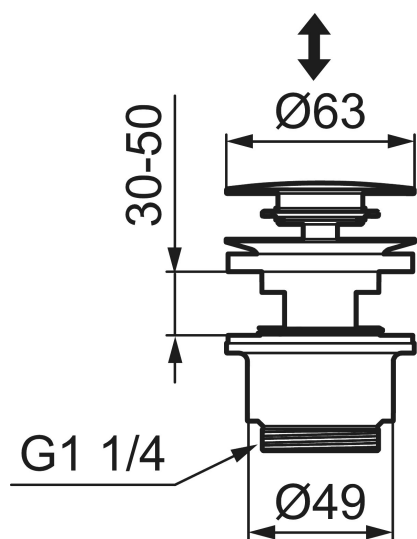

## Klikwaste

Artikelnummer: 520185.11

Omschrijving: Zwart PVD

- Met overloop
- Montagediepte onder de wasbak: 39 mm