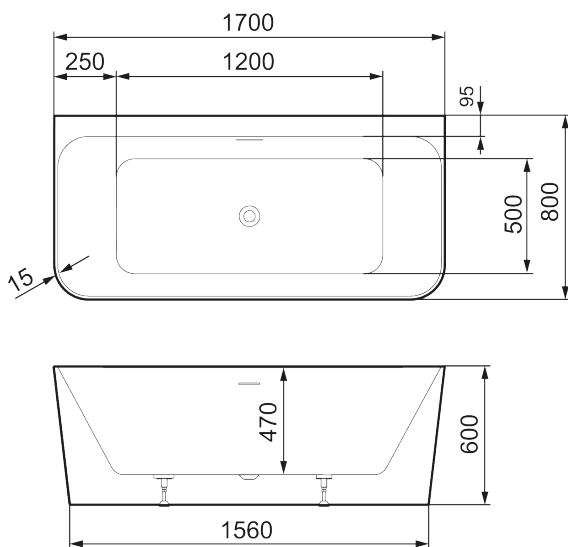

Unika egenskaper

MORA MARE IV

MARE IV har en D-formad design och kan ställas direkt mot väggen, vilket förser badrummet med samma mjuka former som ett fristående badkar.

Funktion och elegans i ljuvlig harmoni. Dess symmetriska design med 800 mm bredd gör att två vuxna bekvämt får plats i badet.

Badkaret är tillverkat i tålig och lättskött akryl. De slimmade och moderna kanterna i 15 mm tjocklek skapar ett generöst badutrymme utan att karet tar för mycket plats.

Om serien

MARE-serien är döpt efter det latinska ordet för hav. Högklassig akryl med tidlösa former och smidig funktion. Stilrena badkar i en mångfald av utföranden, formgivna för maximal badupplevelse. Finstämd estetik gör MARE till ett smycke i badrummet.

I vilken färg du vill

Har du frågor angående produkter i färg kontakta oss och våra experter svarar snabbt.

Art.nr: 951104

Utförande: Vit, L1700 x B800 x H600

- Fristående badkar i akryl, designat för möjlighet att ställas mot en vägg
- Dubbelsidigt - du sitter lika bra på båda sidor
- Förmonterad vit bottenventil
- Överflynnadsskydd i minimalistisk design
- Slimline
- Volym: 290 l
- Vikt: 57 kg