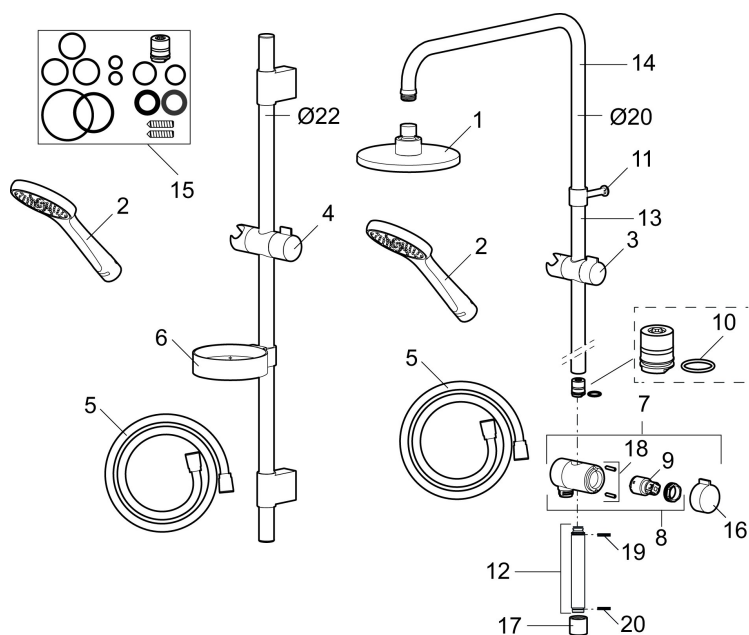

Art.nr: 130005 RSK: 8199231

Utförande: Krom

- Omkastare med keramisk tätning
- Metallomspunnen slang 1750 mm, PVC- och BPA-fri innerslang
- Med antikalksystemet "Easy-Clean"
- Duschröret kan kapas vid behov
- Justerbart väggfäste
- Omkastaren kan monteras med vredet framåt eller åt sidan
- Valbar anslutning med/utan luftinblandning
- Luftinblandning ger komfortflöde vid 6 l/min, maxflöde 10 l/min

## Reservdelslista

NR.	ART.NR	RSK	BESKRIVNING
	139912.AE	8221715	Distansring för 18, 20 och 22 mm rör, till tvålköpp 409416
1	209555	8180723	Taksil 150 mm
2	130370	8199240	Handdusch
3	409418.AE	8284740	Gliddel
4	130363.AE	8762730	Gliddel
5	139835.AE	8199159	Metallomspunnen duschslang 1750 mm, krom
6	409416	8185645	Tvålköpp
7	409422	8541659	Duschomkastare, komplett
8	409430.AE	8541683	Duschomkastare (utan ratt)
9	409417.AA	8541628	Insats Mora shower system, butiksförpackad
10	639173.AE	8295314	O-ring (15,1 x 1,6), 2 st
11	139906.AE	8180378	Duschrörsklammer 20 mm
12	209549.AE	8180946	Anslutningsrör
13	209548.AE	8180944	Underrör

NR.	ART.NR	RSK	BESKRIVNING
14	209550.AE	8180947	Överrör
15	409425.AE	8346925	Reservdelspåse till Mora shower system
16	409443.AE	8295326	Vred till omkastare
17	209291.AE	8295321	Övergångsnippel G1/2 - M18x1
18	139812.AE	8295323	Stoppskruv M5x20
19	309246.AE	8295312	O-ring (13,1 x 1,6)
20	609029.AE	8295315	O-ring (16,1 x 1,6)