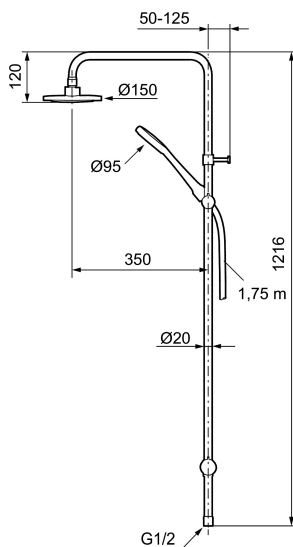

Unika egenskaper