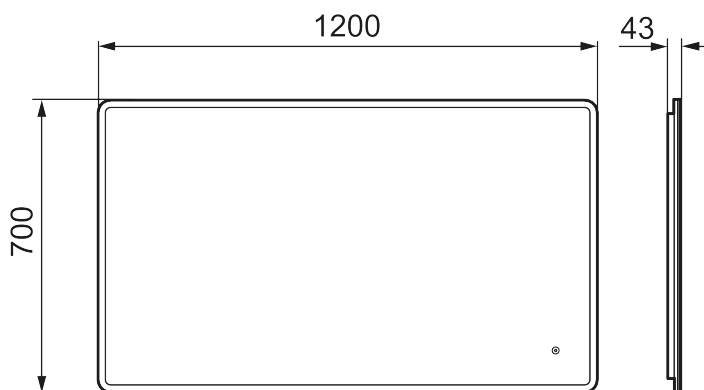

Unikke egenskaber

MORA CARA I

Et strømlinet design med skjult LED-belysning i rammen og mulighed for montering af Bluetooth-højttalere for et gevaldigt kvalitetsmæssigt løft af badeværelset. CARA har en hvid akrylramme og touch-funktionalitet til styring af LED-belysningen. Belysningen har justerbar lysstyrke og tone, så du kan tilpasse atmosfæren på badeværelset. Spejlet fås i både runde og firkantede formater i forskellige størrelser.

Artikel-nummer: 953110 VVS: 771872380

Beskrivelse: 1200 x 700 mm

- Ramme med integreret lys
- Energieffektive LED-lys
- Kobberfrit glas med sikkerhedsfilm
- Dugfri med opvarmet afdugningsenhed
- Touch-betjent tænd/sluk
- Justerbar lystemperatur: 2700-6400 K
- IP 44-certificeret, CE-certificeret af tredjepart
- Monteringsafstand fra væg: 43 mm