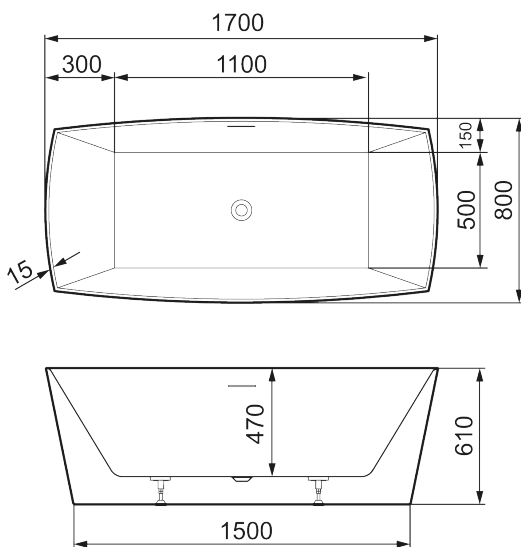

## MORA MARE V

Detta är modellen med det lilla extra – en slimmad design med bara 15 mm tjocka väggar med rundade och läckert vinklade former.

Här kan du skämma bort dig ordentligt. Detta vackra badkar ger en äkta spakänsla.

### I vilken färg du vill

Har du frågor angående produkter i färg kontakta oss och våra experter svarar snabbt.

Art.nr: 951105

Utförande: Vit, L1700 x B800 x H600

- Fristående badkar i akryl
- Dubbelsidigt - du sitter lika bra på båda sidor
- Monterad vit bottenventil
- Överfyllnadsskydd i minimalistisk design
- Slimline
- Volym: 310 l
- Vikt: 56 kg