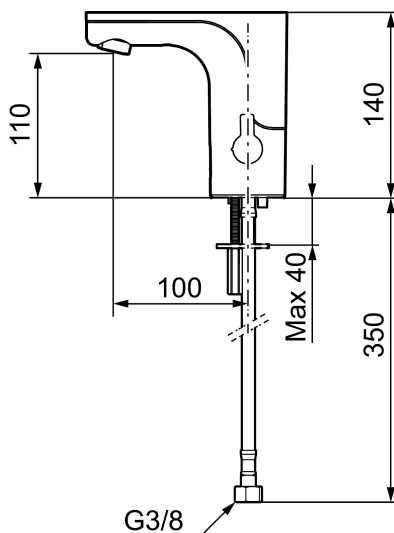

- Lämmönsäätökahva
- Pehmeästi sulkeutuva magneettiventtiili estää paineiskut ja putkien paukkumiset
- Ilkivaltaa kestävä metallinen ulkokuori
- Eco-poresuutin
- 30 sek läpihuhtelumahdollisuus tunnistimen kautta
- Hanan sulkemismahdollisuus tunnistimen kautta 60 s esim. siivouksen ajaksi
- Alhainen virrankulutus takaa paristolle pitkän toiminta-ajan
- Tunnistin IP67
- Imusuojattu EU- standardin EN1717 mukaan
- Lead Free - lyijyttömät materiaalit, ei nikkeliä

Asennus:

- Helppo asentaa ja huoltaa
- Lämmönsäätö lukittavissa: lämmön säädön jälkeen vipu voidaan irrottaa ja asettaa tilalle peitenasta
- Paristokäyttöinen 6V, muutettavissa verkkovirralla 12V AC/DC
- Verkkovirralla vaihdettaessa tarvitaan adapterisarja S600147
- Tunnistimen automaattinen etäisyydensäätö
- Joustavat Soft PEX®- liitosletkut 3/8" liitosmutterilla
- Asennusreikä Ø 33,5-37 mm

Asetukset:

- Lämpötilan rajoitusmahdollisuus