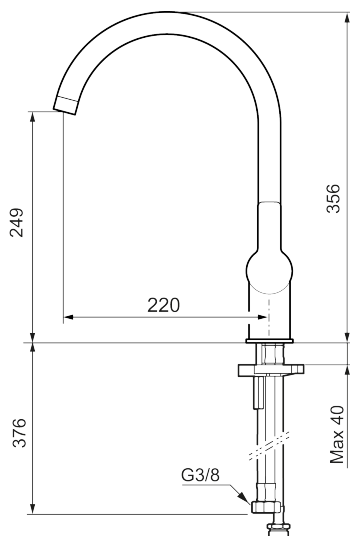

Unike funksjoner

Tilbakeslagssikring

MORA LYNX soft kjøkkenbatteri

Tidløst, minimalistisk kjøkkenbatteri i matt sort eller krom. Har en pen, sylindrisk profil, en lett buet tut og en karismatisk flat spak. Med oppvaskmaskinavstengning som minsker risikoen for vannskader.

Art.no.: 344151 NRF-nummer: 1385597 Flow 3 bar: 6,0 l/m

Utførende: Krom

- Vannmengdebegrenser og temperatursperre
- Svingbar tut sperre 60°, 85°, 110° eller 360°
- Avstengning for maskin Kv, omstillbar til Vv
- Fleksible Soft PEX®-rør med 3/8" mutter
- Lead Free (blyfri)
- Lydklasse 1
- For hull i benk Ø34-37 mm