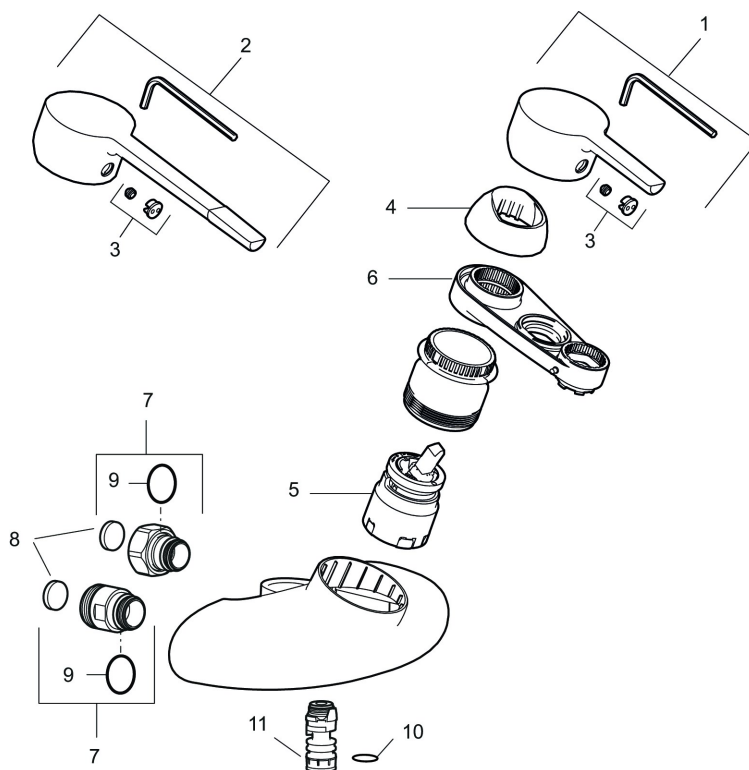

Art.nr: 753250 **RSK:** 8309061 **Flöde 3 bar:** 7,4 l/min
Utförande: Krom, 160 c/c

- ESS (energisparsystem)
- Mjukstängning med keramisk tätning
- Omställbar flödesbegränsning och temperaturspär
- Inkl. underliggande pip
- Piputsprång med väggbrička 308 mm
- OBS! Får ej användas tillsammans med självstängande handdusch

Art.nr: 753250

RSK: 8309061

Reservdelslista

NR.	ART.NR	RSK	BESKRIVNING
1	409389.AE	8344867	Spak, komplett
2	409390.AE	8344874	Care-spak, komplett, krom/svart
3	409392.AE	8344866	Färgmarkering och fästskruv
4	409410.AE	8591986	Täckhylsa
5	S600276	8387231	Keramiksats med serviceverktyg, 20 l/min
6	891096.AE	8345921	Serviceverktyg
7	409360.AA	8187781	Anslutningsnippel (150 c/c), butiksförpackad
7	409361.AE	8228492	Anslutningsnippel (160 c/c)
8	409359.AA	8345172	Filtersats för anslutningskoppling, butiksförpackad
9	129131.AE	8295316	O-ring (18,1 x 1,6), 2 st
10	708843.AE	8295357	O-ring (15,54 x 2,62), 2 st

NR.	ART.NR	RSK	BESKRIVNING
11	109020.AE	8295322	Nippel M18x1