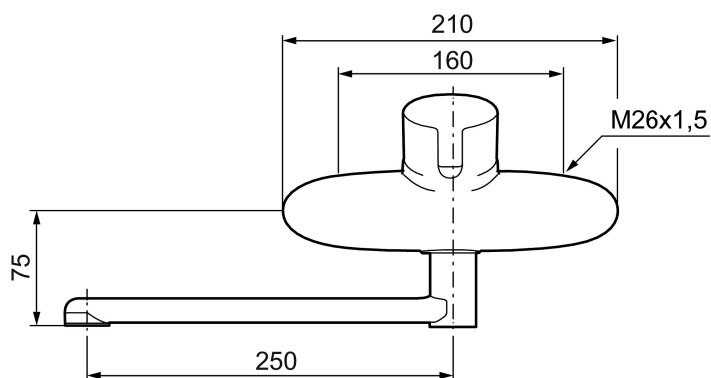

MORA MMIX W5 köks- och tvättställsblandare

Mora MMIX har blivit en av våra mest uppskattade serier. Samtliga produkter i serien sätter användarkomfort och hög säkerhet främst. Vårt unika miljökoncept EcoSafe™ ligger till grund för utvecklingsarbetet och bidrar till låg energiförbrukning och långsiktiga miljöhänsyn. Något du och din familj kommer att uppskatta många år framöver.

Art.nr: 753250 **RSK:** 8309061 **Flöde 3 bar:** 7,4 l/min
Utförande: Krom, 160 c/c

- ESS (energisparsystem)
- Mjukstängning med keramisk tätning
- Omställbar flödesbegränsning och temperaturspär
- Inkl. underliggande pip
- Piputsprång med väggbrička 308 mm
- OBS! Får ej användas tillsammans med självstängande handdusch