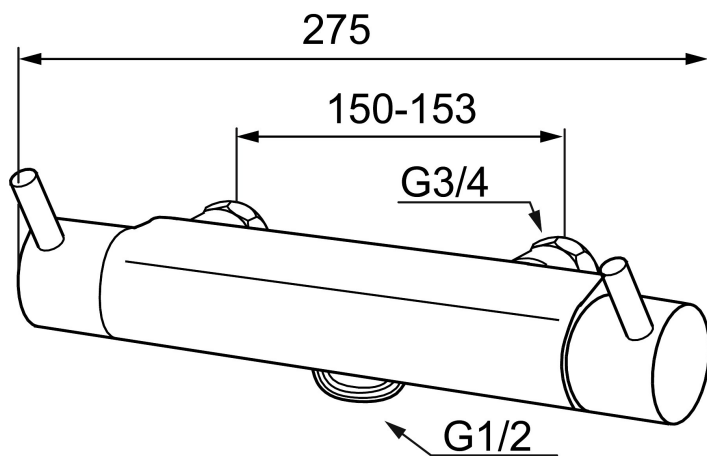

- Antaa tasalämpöisen suihkun eliminoimalla tehokkaasti putkiston lämpötilan ja paineen vaihteluita
- Lämpötilan turvanuppi-toiminto +38°C
- Eco vedensäästö-toiminto
- Ääniluokka 1