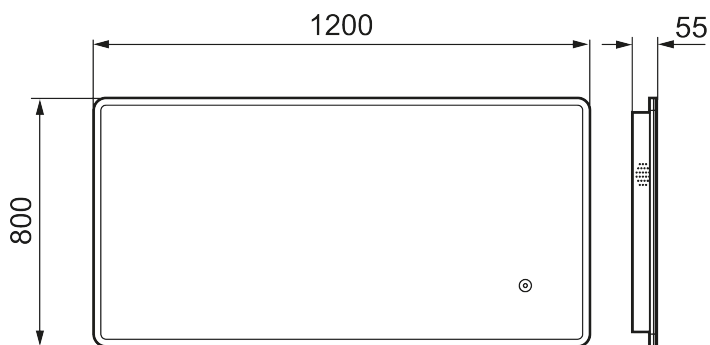

Bluetooth

Unikke egenskaber

MORA CARA II

Et strømlinet design med skjult LED-belysning i rammen og mulighed for montering af Bluetooth-højttalere for et gevaldigt kvalitetsmæssigt løft af badeværelset. CARA har en hvid akrylramme og touch-funktionalitet til styring af LED-belysningen. Belysningen har justerbar lysstyrke og tone, så du kan tilpasse atmosfæren på badeværelset. Spejlet fås i både runde og firkantede formater i forskellige størrelser.

Artikel-nummer: 953134 VVS: 771873360

Beskrivelse: 1200 x 800 mm

- Ramme med integreret lys
- Energieffektive LED-lys
- Kobberfrit glas med sikkerhedsfilm
- Dugfri med opvarmet afdugningsenhed
- Touch-betjent tænd/sluk
- Justerbar lystemperatur: 2700-6400 K
- IP 44-certificeret, CE-certificeret af tredjepart
- Bluetooth med integrerede højttalere
- Monteringsafstand fra væg: 55 mm