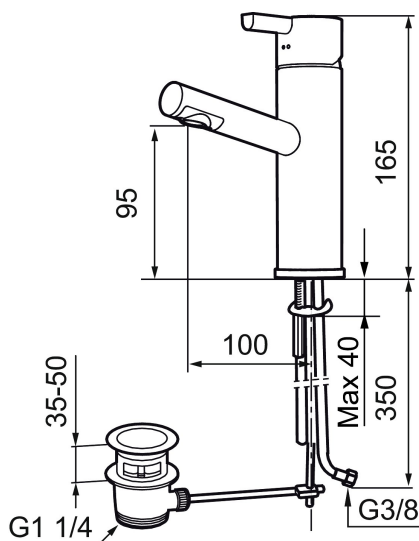

Artikel-Nr.: 707155.0011 Flow 3 bar: 7,0 l/m

Ausführung: Chrom/Schwarz

- Mit Ablaufventil
- ESS (Energie-Spar-System)
- Mit keramikdichtung
- Einstellbare Mengen- und Temperaturbegrenzung
- Flexible Anschlusschläuche Soft-PEX®
- Lochdurchmesser Ø32-35 mm

Unique characteristics

Backflow protection unit type

PRODUCT DESCRIPTION

Mora Rexx B5 Waschtisch- Einhebelmischer

Skandinavisches Design in seiner reinsten Form.
Bestehend schlicht, bestechend schön. Kein
überflüssiges Detail trübt die pure Eleganz und die hohe
Funktionalität der Serie Mora Rexx.

Artikel-Nr.: 707155.0011

Ersatzteilliste

NO.	ART.NR	AUSFÜHRUNG
	209560.AC	Gummidichtung für Soft-PEX® rohre 3/8", 10-er Pack
1	209500.AE	Hebel, chrom
1	209500.0011AE	Hebel, chrom/schwarz
2	409337	Care Heel
3	209501.AE	Mutter, chrom
4	209493.AE	Keramikkartusche, ESS
4	708301.AE	Keramikkartusche
5	209506.AE	L-Auslauf, chrom
5	209506.0011AE	L-Auslauf, chrom/schwarz
6	209502.AE	Strahlregler für Auslauf 209506, 7,6 l/min von 200–600 kPa, chrom
6	209502.0011AE	Strahlregler für Auslauf 209506, 7,6 l/min von 200–600 kPa, chrom/schwarz
7	209508.AE	J-Auslauf, chrom
8	209507.AE	C-Auslauf, chrom
9	209503.AE	Strahlregler M18 innen, 7,6 l/min von 200–600 kPa, chrom
10	209520.AE	Dichtungssatz
11	708779.AE	Befestigung komplett

NO.	ART.NR	AUSFÜHRUNG
12	209518.AE	Schnellbefestigung Waschtisch
13	209562.AE	Fuß verchromt mit Führungsring, Waschtisch
14	209563.AE	Fuß verchromt mit Führungsring, Spültisch
15	209505.AE	Handrad für Anschluss Geschirrspüler, chrom
16	209504.AE	Einsatz Geräteanschlussventil, inkl. Werkzeug
17	459013	Verschlusschraube M4x5
18	409480.AE	Strahlregler mit Kugelgelenk M18 innen, 7–9 l/min von 300 kPa