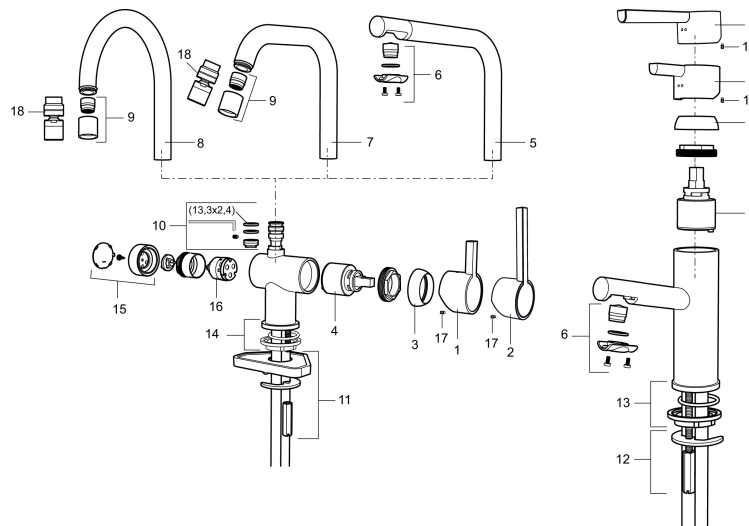

Artikel-Nr.: 707155.0011 Flow 3 bar: 7,0 l/m

Ausführung: Chrom/Schwarz

- Mit Ablaufventil
- ESS (Energie-Spar-System)
- Mit keramikdichtung
- Einstellbare Mengen- und Temperaturbegrenzung
- Flexible Anschlusschläuche Soft-PEX®
- Lochdurchmesser Ø32-35 mm

Unique characteristics

Backflow protection unit type

PRODUCT DESCRIPTION

Mora Rexx B5 Waschtisch- Einhebelmischer

Skandinavisches Design in seiner reinsten Form.
Bestehend schlicht, bestechend schön. Kein
überflüssiges Detail trübt die pure Eleganz und die hohe
Funktionalität der Serie Mora Rexx.

Artikel-Nr.: 707155.0011

Ersatzteilliste

NO.	ART.NR	AUSFÜHRUNG
	209560.AC	Gummidichtung für Soft-PEX® rohre 3/8", 10-er Pack
1	209500.AE	Hebel, chrom
1	209500.0011AE	Hebel, chrom/schwarz
2	409337	Care Heel
3	209501.AE	Mutter, chrom
4	209493.AE	Keramikkartusche, ESS
4	708301.AE	Keramikkartusche
5	209506.AE	L-Auslauf, chrom
5	209506.0011AE	L-Auslauf, chrom/schwarz
6	209502.AE	Strahlregler für Auslauf 209506, 7,6 l/min von 200–600 kPa, chrom
6	209502.0011AE	Strahlregler für Auslauf 209506, 7,6 l/min von 200–600 kPa, chrom/schwarz
7	209508.AE	J-Auslauf, chrom
8	209507.AE	C-Auslauf, chrom
9	209503.AE	Strahlregler M18 innen, 7,6 l/min von 200–600 kPa, chrom
10	209520.AE	Dichtungssatz
11	708779.AE	Befestigung komplett

NO.	ART.NR	AUSFÜHRUNG
12	209518.AE	Schnellbefestigung Waschtisch
13	209562.AE	Fuß verchromt mit Führungsring, Waschtisch
14	209563.AE	Fuß verchromt mit Führungsring, Spültisch
15	209505.AE	Handrad für Anschluss Geschirrspüler, chrom
16	209504.AE	Einsatz Geräteanschlussventil, inkl. Werkzeug
17	459013	Verschlusschraube M4x5
18	409480.AE	Strahlregler mit Kugelgelenk M18 innen, 7–9 l/min von 300 kPa