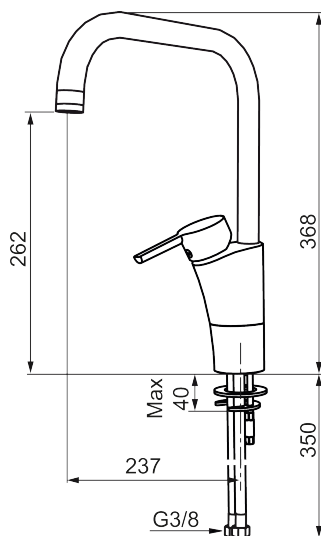

Unikke egenskaber

Tilbageløbssikring

Etgrebsarmatur, Mora MMIX K7

Mora MMIX kombinerer et formsmukt og ergonomisk design med et energieffektivt indre. Designet er præget af en kærtegnende bølgende geometri og formidler en tidløs og sammenhængende stil gennem hele serien. Vores unikke miljøkoncept EcoSafe™ ligger til grund for udviklingsarbejdet og bidrager til et lavt energiforbrug og langsigtede miljøsyn.

Artikel-nummer: 732051 VVS: 705909204

Beskrivelse: Krom, tilslutning G3/8

- Til køkkenvask.
- ESS (Energy Saving System).
- Med høj J-svingtud 60°, 85°, 110° eller 360°.
- 237 mm fremspring.
- Soft Closing og keramisk kartusche.
- Indbygget temperatur- og flowbegrænser.
- Eco (Energi- og vandbesparende perlator).
- Flexible tilslutningsslanger.
- Godkendt af Svenska Reumatikerförbundet.
- Lead Free (blyfri)
- Hulmål Ø32-37 mm.
- **5 års trykgaranti.**