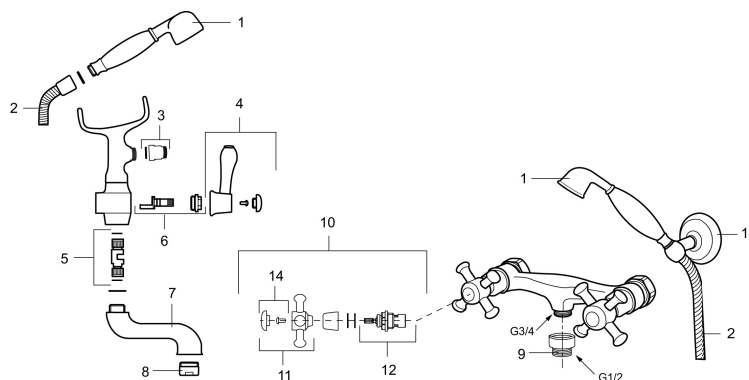

Togrebsarmatur, Mora Classic

Mora Classic er en eksklusiv vandhaneserie, der genopliver de gamle designidealer med de runde og kraftige former. Alle dele er fremstillet i metal, i ægte Morakvalitet. Mora Classic brusebatteri giver dig, ud over komfort og tryghed, den detalje, der skaber helheden i dit badeværelse. Keramisk tætning er standard. Moderne teknik i klassisk udformning, når den er bedst.

Artikel-nummer: 700664.0065 VVS: 725786590

Beskrivelse: Krom/guld

- Væghængt til bruser.
- ½ ned.
- 150-153 c/c.

Unikke egenskaber

PRODUKTBESKRIVELSE

Togrebsarmatur, Mora Classic

Mora Classic er en eksklusiv vandhaneserie, der genopliver de gamle designidealer med de runde og kraftige former. Alle dele er fremstillet i metal, i ægte Morakvalitet. Mora Classic brusebatteri giver dig, ud over komfort og tryghed, den detalje, der skaber helheden i dit badeværelse. Keramisk tætning er standard. Moderne teknik i klassisk udformning, når den er bedst.

Artikel-nummer:

VVS: 725786590

700664.0065

Reservedelsliste

| NR. | ART.NO | VVS | BESKRIVELSE |
|-----|-------------|-----------|-------------------------------------------|
| 1 | 130802.AE | 738647504 | Håndbruser |
| 2 | 139835.AE | 745149104 | Bruseslange 1750 mm, krom |
| 3 | S600075 | | Overgangsnippel , G1/2i - G1/2u |
| 4 | 708141.AE | 745149018 | Greb til omskifter |
| 5 | 708143.AE | 745149020 | Stempel til omskifter |
| 6 | 708142.AE | 745149019 | Omskifter |
| 7 | 708339 | | Kartud |
| 8 | 131328.AE | | Perlator M28 udv., til kartud, krom |
| 9 | 640000.AE | 737881514 | Overgang G1/2 udv. - G3/4 indv. |
| 10 | 708147.AE | 745149011 | Topstykke |
| 11 | 708137.AE | 745149017 | Greb, komplet med skrue og dækbrik(VV+KV) |
| 12 | 719109.AE | 745149001 | Topstykke uden greb |
| 13 | 130804.AE | 745149016 | Vægholder for håndbruser |
| 14 | 708135.AE | 745149015 | Skrue og dækbrik (VV+KV), krom |
| 14 | 708135.65AE | | Skrue og dækbrik (VV+KV), guld |