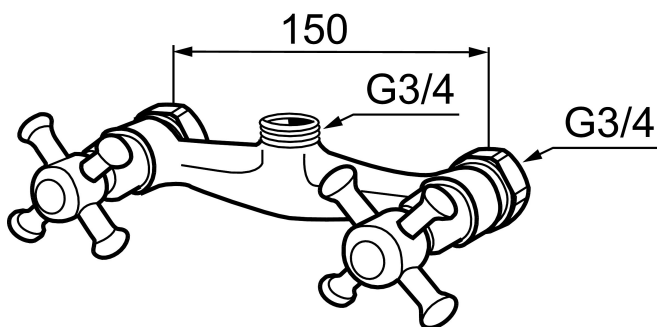

Togrebsarmatur, Mora Classic

Mora Classic er en eksklusiv vandhaneserie, der genopliver de gamle designidealer med de runde og kraftige former. Alle dele er fremstillet i metal, i ægte Morakvalitet. Mora Classic brusebatteri giver dig, ud over komfort og tryghed, den detalje, der skaber helheden i dit badeværelse. Keramisk tætning er standard. Moderne teknik i klassisk udformning, når den er bedst.

Artikel-nummer: 700664.0065 VVS: 725786590

Beskrivelse: Krom/guld

- Væghængt til bruser.
- ½ ned.
- 150-153 c/c.

Unikke egenskaber

PRODUKTBESKRIVELSE

Togrebsarmatur, Mora Classic

Mora Classic er en eksklusiv vandhaneserie, der genopliver de gamle designidealer med de runde og kraftige former. Alle dele er fremstillet i metal, i ægte Morakvalitet. Mora Classic brusebatteri giver dig, ud over komfort og tryghed, den detalje, der skaber helheden i dit badeværelse. Keramisk tætning er standard. Moderne teknik i klassisk udformning, når den er bedst.

Artikel-nummer:

VVS: 725786590

700664.0065

Reservedelsliste

| NR. | ART.NO | VVS | BESKRIVELSE |
|-----|-------------|-----------|-------------------------------------------|
| 1 | 130802.AE | 738647504 | Håndbruser |
| 2 | 139835.AE | 745149104 | Bruseslange 1750 mm, krom |
| 3 | S600075 | | Overgangsnippel , G1/2i - G1/2u |
| 4 | 708141.AE | 745149018 | Greb til omskifter |
| 5 | 708143.AE | 745149020 | Stempel til omskifter |
| 6 | 708142.AE | 745149019 | Omskifter |
| 7 | 708339 | | Kartud |
| 8 | 131328.AE | | Perlator M28 udv., til kartud, krom |
| 9 | 640000.AE | 737881514 | Overgang G1/2 udv. - G3/4 indv. |
| 10 | 708147.AE | 745149011 | Topstykke |
| 11 | 708137.AE | 745149017 | Greb, komplet med skrue og dækbrik(VV+KV) |
| 12 | 719109.AE | 745149001 | Topstykke uden greb |
| 13 | 130804.AE | 745149016 | Vægholder for håndbruser |
| 14 | 708135.AE | 745149015 | Skrue og dækbrik (VV+KV), krom |
| 14 | 708135.65AE | | Skrue og dækbrik (VV+KV), guld |