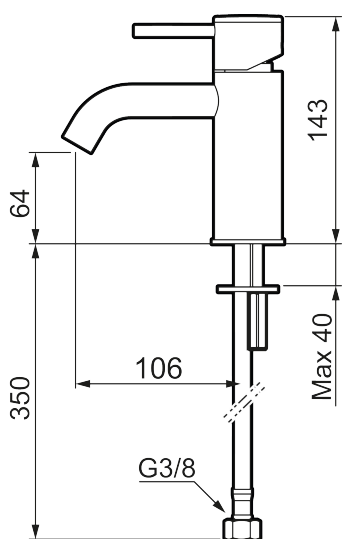

INXX II soft, small tvättställsblandare

Art.nr: 273001.LD3 RSK: 8275721 Flöde 3 bar: 3,0 l/min

Utförande: Krom, LEED/BREEAM-anpassad

- Keramisk tätning
- Omställbar flödesbegränsning och temperaturspär
- Flexibla anslutningsrör i metallomspunnen Soft PEX[®], lekande G3/8
- Hålmått Ø34-37 mm

Unika egenskaper

Skyddsmodul 

PRODUKTBESKRIVNING

INXX II soft, small
tvättställsblandare

Art.nr: 273001.LD3

RSK: 8275721

Reservdelslista

NR.	ART.NR	RSK	BESKRIVNING
1	409701.AE	8394076	Spak, komplett, krom
1	409701.12AE	8394077	Spak, komplett, mattsvart
1	409701.22AE	8394078	Spak, komplett, mattvit
1	409701.44AE	8394079	Spak, komplett, mattgrå
1	409701.60AE	8394080	Spak, komplett, polerad mässing PVD
1	409701.62AE	8394081	Spak, komplett, borstad mässing PVD
2	409703.AE	8437060	Keramikinsats
3	409706.AE	8281571	Strålsamlare M16,5 utv., 5 l/min vid 2–6 bar
4	209518.AE	8346911	Fästdetaljer
5	409708.AE	8394122	Care-spak, komplett, krom
5	409708.12AE	8394123	Care-spak, komplett, mattsvart
5	409708.22AE	8394124	Care-spak, komplett, mattvit
5	409708.44AE	8394125	Care-spak, komplett, mattgrå
5	409708.60AE	8394126	Care-spak, komplett, polerad mässing PVD

NR.	ART.NR	RSK	BESKRIVNING
5	409708.62AE	8394127	Care-spak, komplett, borstad mässing PVD