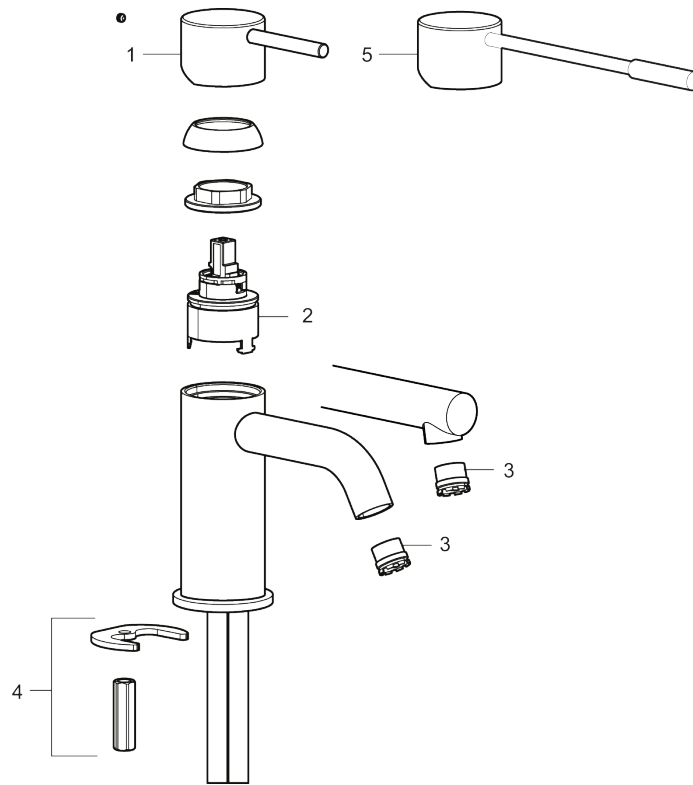

INXX II soft, small tvättställsblandare

Art.nr: 273001.LD3 RSK: 8275721 Flöde 3 bar: 3,0 l/min

Utförande: Krom, LEED/BREEAM-anpassad

- Keramisk tätning
- Omställbar flödesbegränsning och temperaturspär
- Flexibla anslutningsrör i metallomspunnen Soft PEX[®], lekande G3/8
- Hålmått Ø34-37 mm

Unika egenskaper

Skyddsmodul 

PRODUKTBESKRIVNING

INXX II soft, small
tvättställsblandare

Art.nr: 273001.LD3

RSK: 8275721

Reservdelslista

NR.	ART.NR	RSK	BESKRIVNING
1	409701.AE	8394076	Spak, komplett, krom
1	409701.12AE	8394077	Spak, komplett, mattsvart
1	409701.22AE	8394078	Spak, komplett, mattvit
1	409701.44AE	8394079	Spak, komplett, mattgrå
1	409701.60AE	8394080	Spak, komplett, polerad mässing PVD
1	409701.62AE	8394081	Spak, komplett, borstad mässing PVD
2	409703.AE	8437060	Keramikinsats
3	409706.AE	8281571	Strålsamlare M16,5 utv., 5 l/min vid 2–6 bar
4	209518.AE	8346911	Fästdetaljer
5	409708.AE	8394122	Care-spak, komplett, krom
5	409708.12AE	8394123	Care-spak, komplett, mattsvart
5	409708.22AE	8394124	Care-spak, komplett, mattvit
5	409708.44AE	8394125	Care-spak, komplett, mattgrå
5	409708.60AE	8394126	Care-spak, komplett, polerad mässing PVD

NR.	ART.NR	RSK	BESKRIVNING
5	409708.62AE	8394127	Care-spak, komplett, borstad mässing PVD