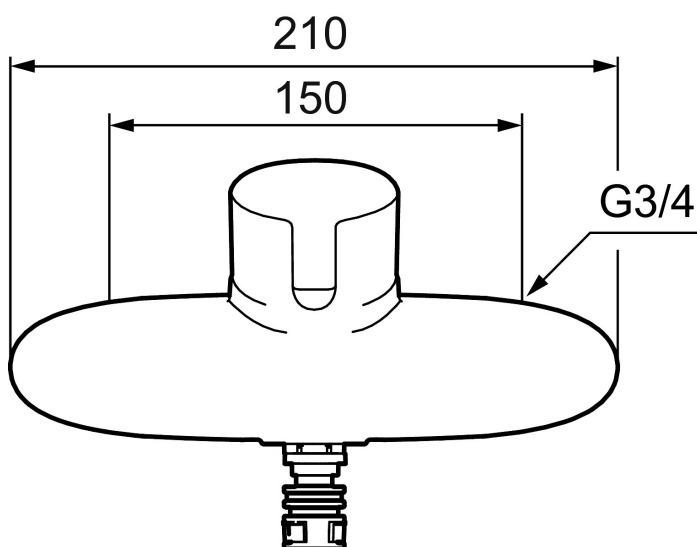

Unikke egenskaber

Etgrebsarmatur, Mora MMIX W5

Mora MMIX kombinerer et formsmukt og ergonomisk design med et energieffektivt indre. Designet er præget af en kærtegnende bølgende geometri og formidler en tidløs og sammenhængende stil gennem hele serien. Vores unikke miljøkoncept EcoSafe™ ligger til grund for udviklingsarbejdet og bidrager til et lavt energiforbrug og langsigtede miljøsyn.

Artikel-nummer: 753001 VVS: 727004204

Beskrivelse: Krom

- Væghængt etgrebsarmatur til køkken- og håndvask.
- ESS (Energy Saving System).
- Soft Closing og keramisk kartusche.
- Indbygget temperatur- og flowbegrænser.
- OBS! Tud bestilles separat.
- **5 års trykgaranti.**