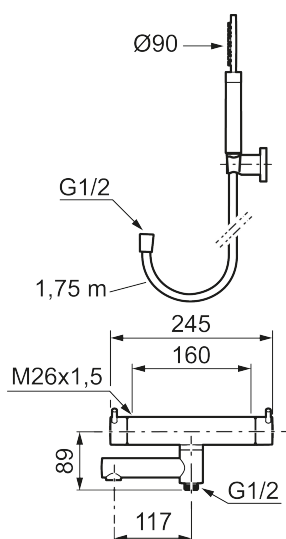

Utförande: Polerad mässing PVD, 160 c/c

Unika egenskaper

Skyddsmodul **EB**

- Med handdusch, upphängare och metallomspunnen slang 1750 mm, PVC- och BPA-fri innerslang
- Utloppspip med inbyggd omkastare
- Tryckbalanserad termostatsats
- Säkerhetsspärr 38°
- Eco-stopp
- Piputsprång med väggbricka 173 mm
- Återströmningsskydd enligt EU-standard SS-EN 1717