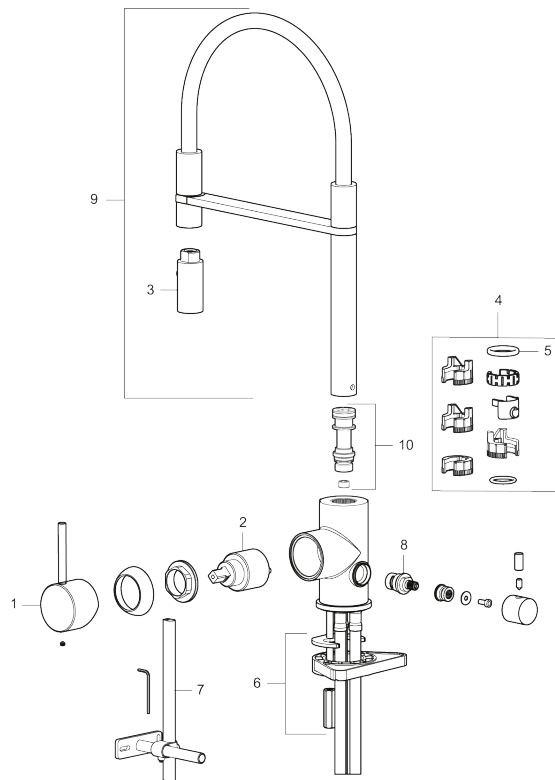

TUOTEKUVAUS

MORA INXX II miniprofi keittiöhana pk-venttiilein

Kestävässä mattamustapintaisessa keittiön INXX II Miniprofi -vedensekoittimessa on moderni look. Kyseessä on erittäin korkea sekoitin, joka sopii erinomaisesti avokeittiöihin. Vedensekoitin on testattu ja hyväksytty nykyisten rakennusmääräysten mukaisesti, ja se on energiatehokas, minkä ansiosta se vähentää veden- ja energiankulutusta mukavuudesta tinkimättä.

Tietoja mallistosta

INXX II on elegantti ja ajaton mallisto, jonka väripaletti on huolellisesti valittu. Se tarjoaa täydellisen yhdistelmän huippulaatua, hillittyä designia ja erinomaista käyttömukavuutta.

Tuote-nro: 272091.12CA

LVI: 6261266

Varaosalistaus

NRO.	MA-NRO	LVI	KUVAUS
1	409700.AE		Käyttövipu täydellinen, kromattu
1	409700.12AE		Käyttövipu täydellinen, mattamusta
1	409700.22AE		Käyttövipu täydellinen, mattavalkoinen
1	409700.44AE		Käyttövipu täydellinen, mattaharma
1	409700.60AE		Käyttövipu täydellinen, kiiltävä messinki PVD
1	409700.62AE		Käyttövipu täydellinen, harjattu messinki PVD