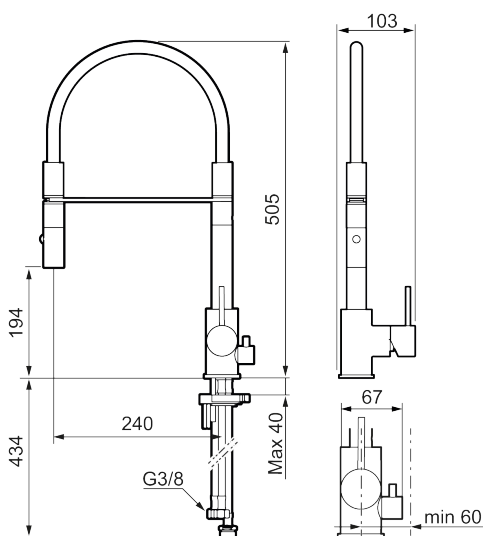

MORA INXX II miniprofi keittiöhana pk-venttiilein

Kestävässä mattamustapintaisessa keittiön INXX II Miniprofi -vedensekoittimessa on moderni look. Kyseessä on erittäin korkea sekoitin, joka sopii erinomaisesti avokeittiöihin. Vedensekoitin on testattu ja hyväksytty nykyisten rakennusmääräysten mukaisesti, ja se on energiatehokas, minkä ansiosta se vähentää veden- ja energiankulutusta mukavuudesta tinkimättä.

Tietoja mallistosta

INXX II on elegantti ja ajaton mallisto, jonka väripaletti on huolellisesti valittu. Se tarjoaa täydellisen yhdistelmän huippulaatua, hillittyä designia ja erinomaista käyttömukavuutta.

Tuote-nro: 272091.12CA **LVI:** 6261266 **Flow 3 bar:** 6,0 l/m

Kuvaus: Mattamusta

- Huuhtelusuutin 2 eri virtaamakuviolla (pore ja huuhtelu)
- Keraaminen säätökasetti: pitkä käyttöikä
- Lämpötilan- ja vesimäärän esisäätö
- Apk-venttiilein (vain kylmään veteen)
- Juoksuputken rajoitus valittavissa 60°, 85°, 110° tai 360°
- Joustavat Soft PEX®- liitosletkut 3/8" liitosmutterilla
- Asennusreikä Ø34-37 mm