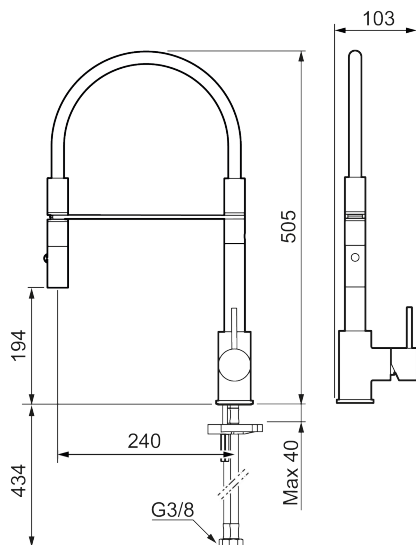

MORA INXX II Miniprofi

I den moderne, holdbare overflader børstet messing og sit moderne udtryk er INXX II miniprofi et iøjnefaldende og højt armatur, der passer perfekt i et åbent køkkenmiljø. Armaturet er testet og godkendt ud fra det gældende bygningsreglement og er energieffektivt, hvilket indebærer, at det giver et lavere vand- og energiforbrug uden at gå på kompromis med komforten.

Om serien

INXX II er en elegant og tidløs serie i en palet af nøje udvalgte overflader. Kombinationen af høj kvalitet, stilfuldt design og vidunderlig komfort gør den til den ypperligste serie.

Artikel-nummer:	VVS:	Flow 3 bar: 6,0
272081.62CA	716266187	l/m

Beskrivelse: Børstet messing PVD

- Til køkkenvask.
- Spulerbruser med to forskellige vandstrålemuligheder.
- Med høj svingtud 60°, 85°, 110° eller 360°.
- 240 mm fremspring.
- Keramisk kartusche.
- Indbygget temperatur- og flowbegrænser.
- Eco (Energi- og vandbesparende konstantvandstrømsperlator 6 l/min) ved 2-6 bar.
- Flexible tilslutningsslanger.
- Kontraventiler.
- Hulmål Ø34-37 mm.