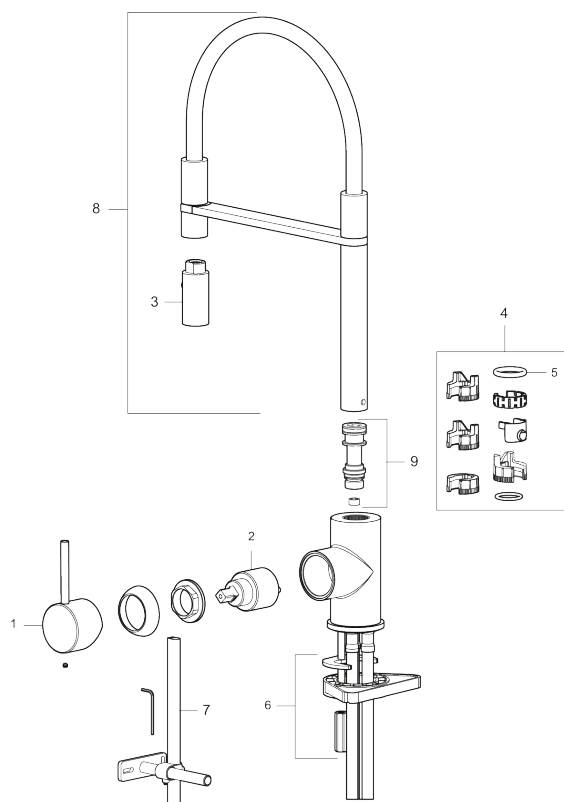

PRODUKTBESKRIVELSE

MORA INXX II Miniprofi

I den moderne, holdbare overflader børstet messing og sit moderne udtryk er INXX II miniprofi et iøjnefaldende og højt armatur, der passer perfekt i et åbent køkkenmiljø. Armaturet er testet og godkendt ud fra det gældende bygningsreglement og er energieffektivt, hvilket indebærer, at det giver et lavere vand- og energiforbrug uden at gå på kompromis med komforten.

Om serien

INXX II er en elegant og tidløs serie i en palet af nøje udvalgte overflader. Kombinationen af høj kvalitet, stilfuldt design og vidunderlig komfort gør den til den ypperligste serie.

Artikel-nummer:
272081.62CA

VVS: 716266187

Reservedelsliste

NR.	ART.NO	BESKRIVELSE
1	409700.AE	Greb komplet, krom
1	409700.12AE	Greb komplet, matsort
1	409700.22AE	Greb komplet, mathvid
1	409700.44AE	Greb komplet, matgrå
1	409700.60AE	Greb komplet, poleret messing PVD