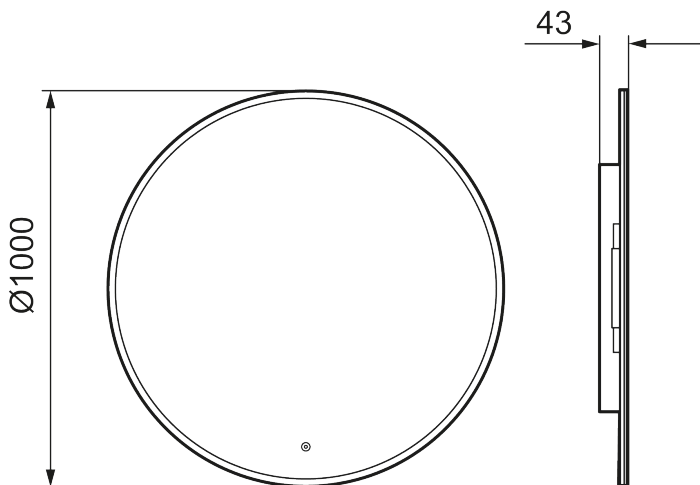

Unika egenskaper

MORA CARA I

CARA påminner om SOLO I, men har en vit akrylram och touch-funktion för att styra LED-belysningen. Belysningen på CARA har inställbar ljusstyrka och ton, så att du kan anpassa den till badrummets stämning.

Spegeln finns i både runda och fyrkantiga format, i flera storlekar.

Om serien

Slimmad design med dold LED-belysning i ramen och möjlighet att välja till Bluetooth-högtalare för att göra badrummet komplett.

Art.nr: 953106 RSK: 8879845

Utförande: Ø1000 mm

- Ram med belysning
- Energieffektiv LED-belysning
- Kopparfritt glas med säkerhetsfilm
- Imskydd
- Touch av/på
- Justerbar ljustemperatur: 2 700–6 400 K
- IP 44-certifierad, CE-märkt
- Utbyggnadsmått: 43 mm