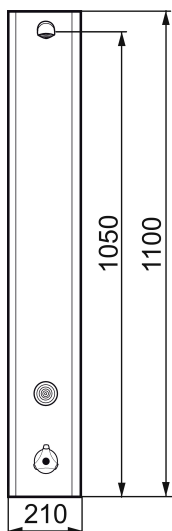

## MORA tronic duschpanel med termostatblandare

Art.nr: 720150 RSK: 8126097

Utförande: Nätdrift, termostatblandare, exkl. transformator

- NÄTDRIFT, transformator 9V (ingår ej)
- BATTERIDRIFT, 1 st 9V batteri (ingår)
- Kan byggas om till nätdrift
- Med flödesbegränsare 12 l/min
- Aktiveras med touchknapp
- Programmerbar touchknapp 10-60 s
- Med avstängningsventil för inkommande vatten
- Duschstrålen kan vinklas +/- 5°
- Inkl. magnetventil
- Rostfritt utförande
- Enkel service kan utföras från utsidan
- Utsprång från vägg till centrum på duschsil 122 mm