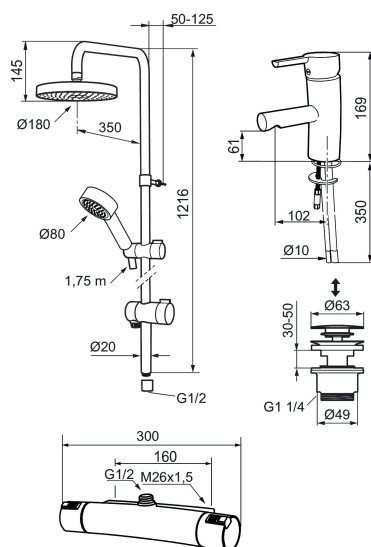

MORA MMIX bathroom concept

Mora MMIX kombinerar en formskön och ergonomisk design med en energieffektiv insida. Designen präglas av en smekamt böljande geometri och förmedlar en tidlös och sammanhängande stil över hela serien. Vårt unika miljökoncept EcoSafe™ ligger till grund för utvecklingsarbetet och bidrar till låg energiförbrukning och långsiktig miljöhänsyn.

Blandarna är blyfria.

Art.nr: 731308.0011 RSK: 8344167

Utförande: Krom/svart, 160 c/c

Består av:

Mora MMIX duschblandare (art.nr. 731050.0011):

- Tryckbalanserad termostatsats
- Säkerhetsspärr 38°
- Eco-stopp
- Lead Free (blyfri)
- Återströmningsskydd enligt EU-standard SS-EN 1717

Mora MMIX Shower System (art.nr. 130313):

- Omkastare med keramisk tätning
- Metallomspunnen slang 1750 mm, PVC- och BPA-fri innerslang
- Med antikalksystemet "Easy-Clean"
- Duschröret kan kapas vid behov
- Justerbart väggfäste
- Omkastaren kan monteras med vredet framåt eller åt sidan
- Eco (energi- och vattenbesparande handdusch 9 l/min, taksil 12 l/min)

Mora MMIX tvätt m push down-ventil (art.nr. 733070.CA):

- ESS (energisparsystem)
- Mjukstängning med keramisk tätning
- Omställbar flödesbegränsning och temperaturspärr
- Eco (energi- och vattenbesparande konstantflödesstrålsamlare, 5 l/min vid 2–6 bar)
- Flexibla anslutningsrör i metallomspunnen Soft PEX®