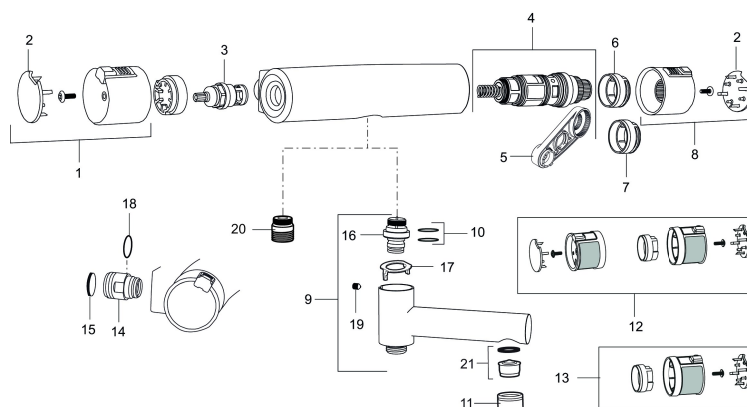

PRODUKTBEKRIVNING

MORA MMIX bathroom concept

Mora MMIX kombinerar en formskön och ergonomisk design med en energieffektiv insida. Designen präglas av en smeksam böljande geometri och förmedlar en tidlös och sammanhängande stil över hela serien. Vårt unika miljökoncept EcoSafe™ ligger till grund för utvecklingsarbetet och bidrar till låg energiförbrukning och långsiktig miljöhänsyn.

Blandarna är blyfria.

Art.nr: 731308.0011

RSK: 8344167

Reservdelslista

NR.	ART.NR	RSK	BESKRIVNING
1	409353.AA	8345088	Mängdvred, komplett, krom, butiksförpackad
1	409353.0011AA	8345087	Mängdvred, komplett, krom/svart, butiksförpackad
2	409358.AA	8345089	Täcklock, krom, butiksförpackad
2	409358.0011AA	8345090	Täcklock, svart, butiksförpackad
3	409354.AA	8345137	Keramiskt överstycke, butiksförpackad
4	409355.AE	8345136	Reglerpaket, komplett med serviceverktyg
5	891096.AE	8345921	Serviceverktyg
6	409363.AE	8346505	Skållningsskyddsring, (standard)
7	409364.AE	8346506	Skållningsskyddsring, (Max 42°)
8	409352.AA	8345086	Temperaturvred, komplett, krom, butiksförpackad
8	409352.0011AA	8345085	Temperaturvred, komplett, krom/svart, butiksförpackad
9	409356	8344853	Utloppspip för ombyggnad av duschblandare
10	209519.AE	8938340	O-ringar
11	131415.AE	8281512	Hylsa M24 utv., 15 mm, krom
12	409370.AA	8345139	Ombyggnadskit, Care, svart/krom, butiksförpackad
12	409370.0085AA	8345162	Ombyggnadskit, Care, lime/svart, butiksförpackad